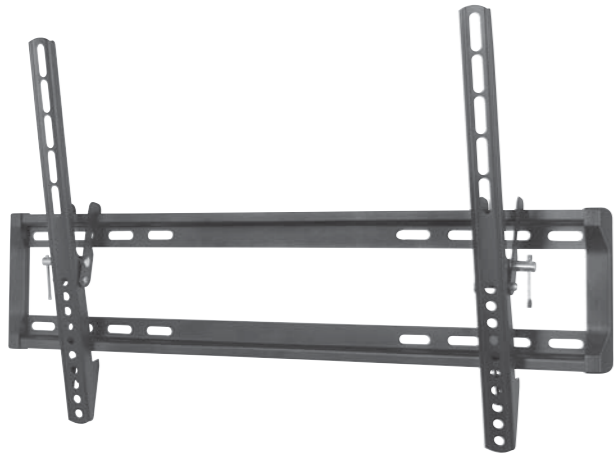

VIVANCO GMBH
 EWIGE WEIDE 15
 22926 AHRENSBURG, GERMANY
 WWW.VIVANCO.COM

2

	4x	M4 12mm
	4x	M5 12mm
	4x	M6 12mm
	4x	M8 20mm
	4x	M4
	4x	M5
	4x	M6
	4x	M8
	4x	M4/M5
	4x	M6/M8
	8x	M4/M5
	4x	M6/M8

	4x	M4 30mm
	4x	M4 45mm
	4x	M5 30mm
	4x	M6 35mm
	4x	M8 40mm
	4x	M8 45mm