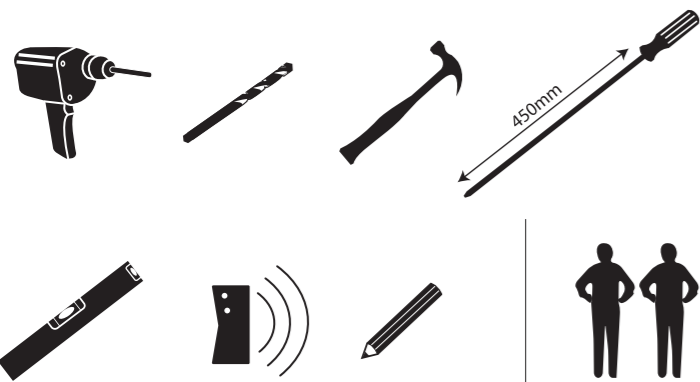

4x	M4 12mm
	4x	M5 12mm
	4x	M6 12mm
	4x	M8 20mm
	4x	M4
	4x	M5
	4x	M6
	4x	M8
	4x	M4/M5
	4x	M6/M8
	8x	M4/M5
	4x	M6/M8

	4x	M4 30mm
	4x	M4 45mm
	4x	M5 30mm
	4x	M6 35mm
	4x	M8 40mm
	4x	M8 45mm

3