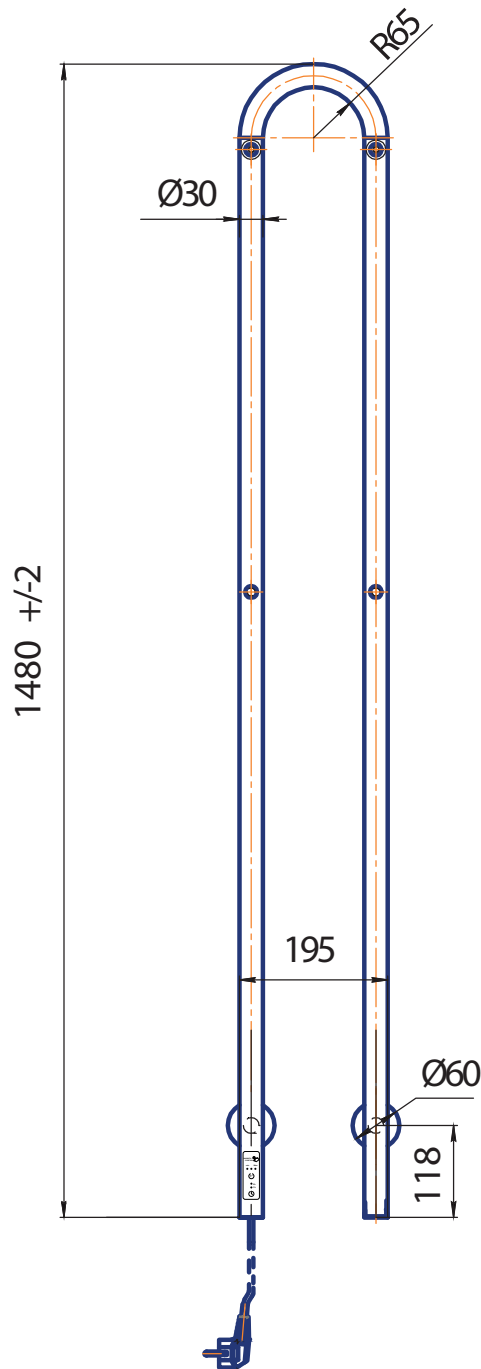

Duo Plus

Måltegning / Drawing / Zeichnung / Ritning

Produktidentifikation / Products identification / Kenncode / Identifikationskod:

DUP148PE, DUP148BE

AC: 220-240V - 50Hz - 50Watt

IPX4