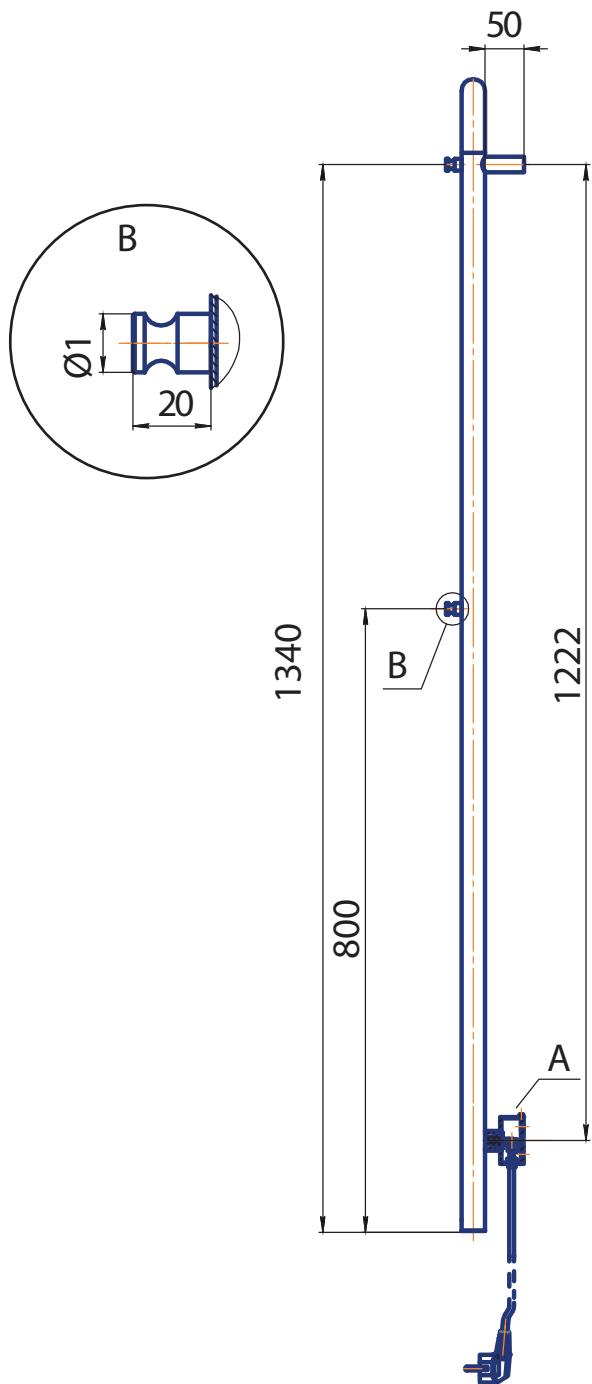

Duo Plus

Måltegning / Drawing / Zeichnung / Ritning

Produktidentifikation / Products identification / Kenncode / Identifikationskod:

DUP148PE, DUP148BE

AC: 220-240V - 50Hz - 50Watt

IPX4