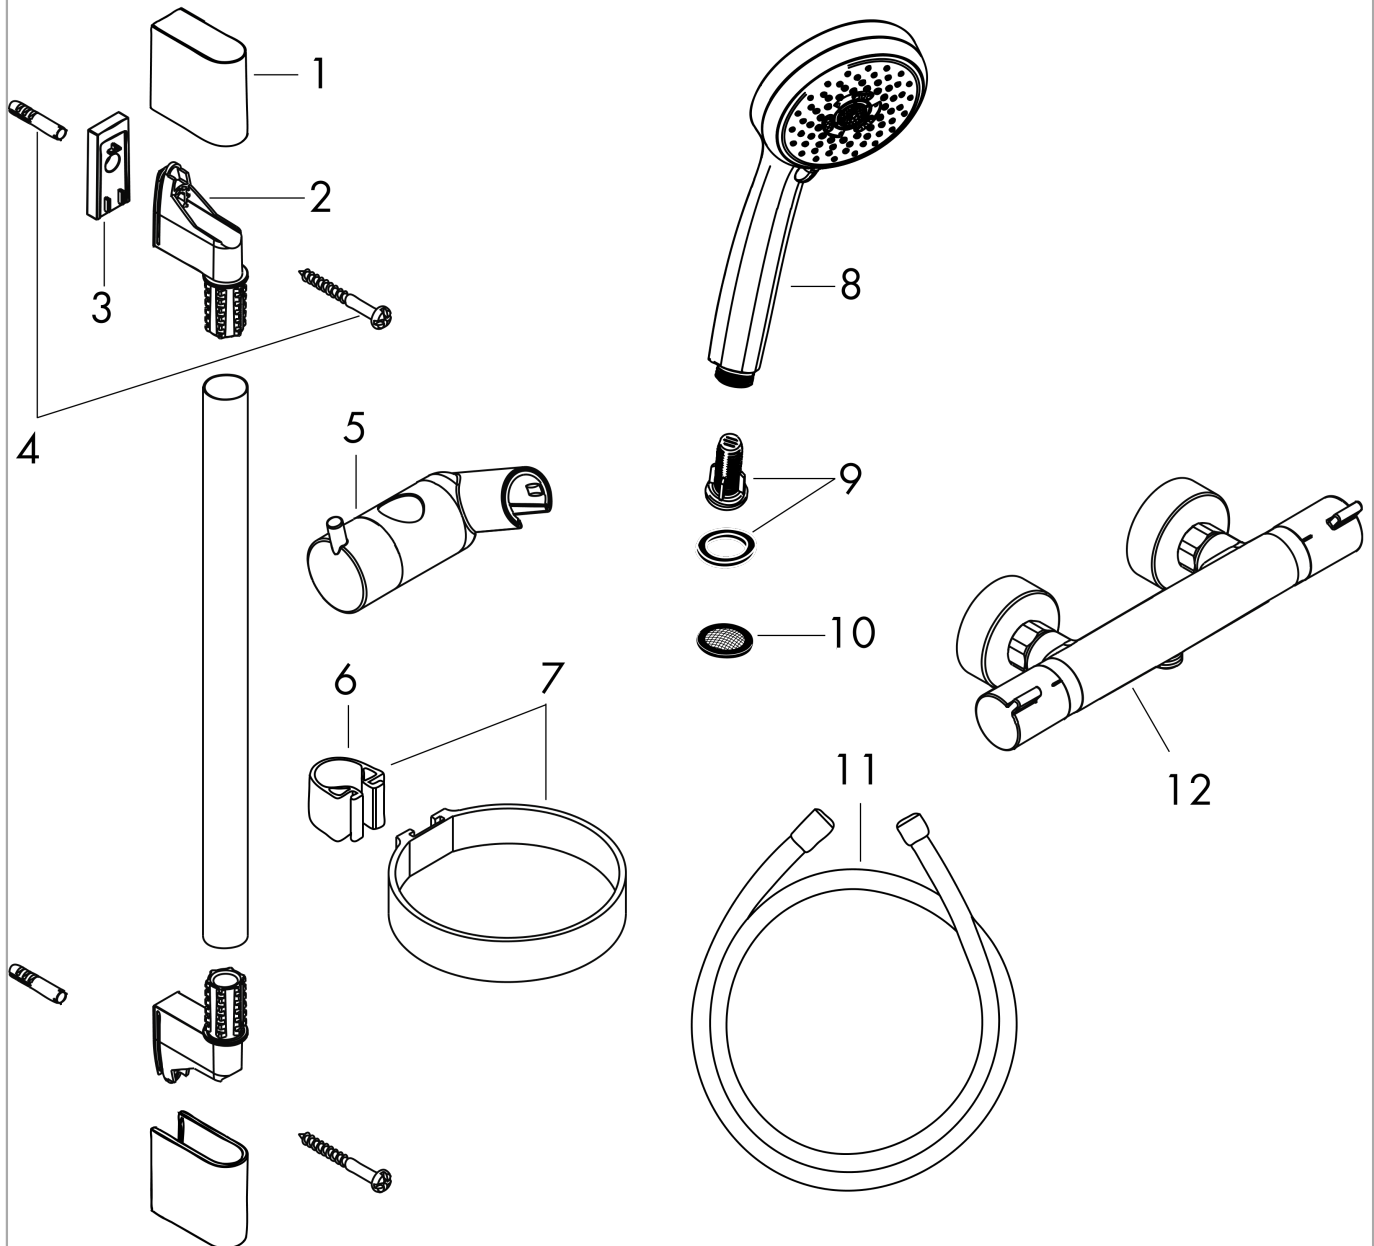

Croma 100**Brusersystem til frembygning Multi med Ecostat Comfort termostat og bruserstang 65 cm**

Overflader : krom Art.Nr.: 27086000

**Beskrivelse****Kendetegn**

- består af: håndbruser, brusetermostat, bruserstang, glider, sæbeskål, bruserslange
- bruserstørrelse: 100 mm
- stråletype hovedbruser: Rain, MonoRain, massage
- vælg stråletype ved at dreje på stråleskiven
- maksimal gennemstrømsmængde ved 3 bar: 19 l/min
- profil stigerør: rund
- stangdiameter: 22 mm
- kugleled der modvirker fordrejning af bruserslangen
- holderens vinkel kan justeres med 90°, kan svinge og justeres i højde
- vægbeslag af kunststof
- maks. driftstryk: 6 bar
- min. driftstryk: 1 bar
- ACS 20 ACC NY 312 France, valide jusqu'au 20.11.2025

Teknologi**Produktbillede****Måltegning**

Croma 100**Brusersystem til frembygning Multi med Ecostat Comfort termostat og bruserstang 65 cm**

Overflader : krom Art.Nr.: 27086000

Monteringseksempel

Croma 100**Brusersystem til frembygning Multi med Ecostat Comfort termostat og bruserstang 65 cm**

Overflader : krom Art.Nr.: 27086000

**Sprængskitse**

Konstruktionsår: >07/18

Croma 100**Brusersystem til frembygning Multi med Ecostat Comfort termostat og bruserstang 65 cm**

Overflader : krom Art.Nr.: 27086000

**Reservedelsliste**

Konstruktionsår: >07/18

Pos.	Beskrivelse	Art.Nr.	PC	PU
1	Afdækning sæt	98738000	8	1
2	Monteringsbeslag	96275000	3	1
3	Fliseafstandsstykke 7 mm	97450000	98	1
4	Befæstelsesdele	96179000	4	1
5	Glider kompl.	98753000	9	1
6	Hylde Casetta	28678000	98	1
7	Spændebånd til Casetta, Ø 22 mm	96189000	2	1
8	Håndbruser	28536000	98	1
9	Filterindsats	97708000	2	1
10	Sitætning	94246000	1	1
11	Bruserslange Isiflex'B 1,60 m	28276000	98	1
12	Termostat	13116000	98	1