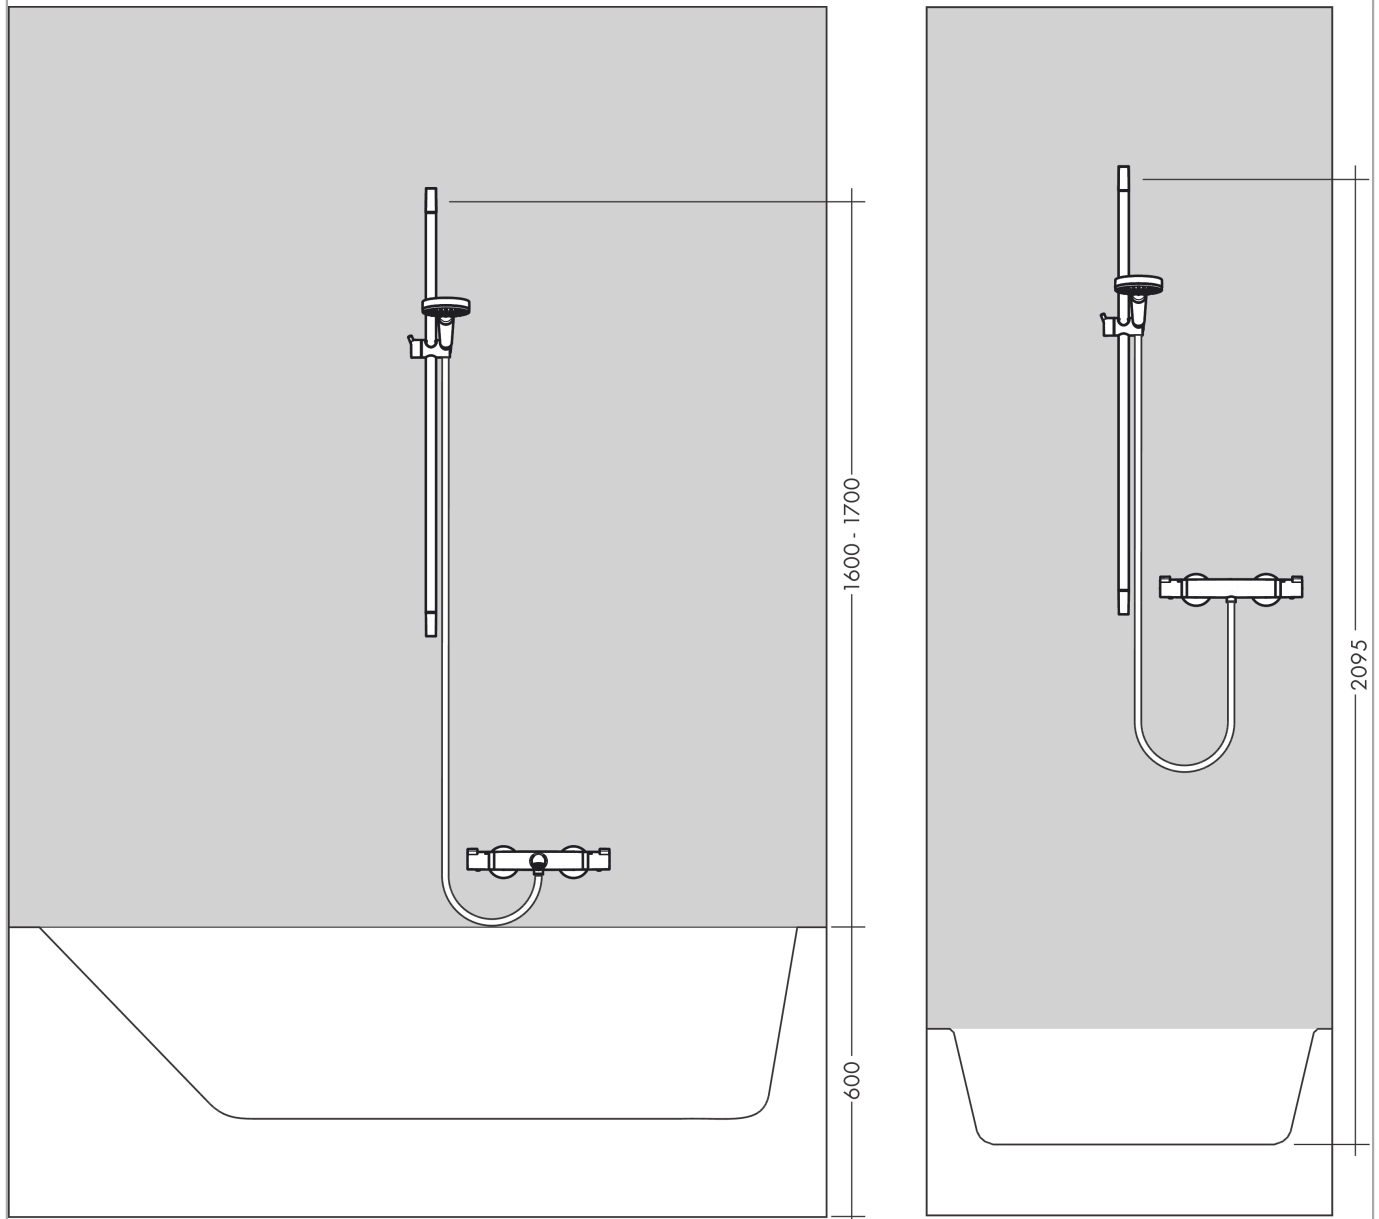

Croma 100**Brusersystem til frembygning Multi med Ecostat Comfort termostat og bruserstang 65 cm**

Overflader : krom Art.Nr.: 27086000

**Beskrivelse****Kendetegn**

- består af: håndbruser, brusetermostat, bruserstang, glider, sæbeskål, bruserslange
- bruserstørrelse: 100 mm
- stråletype hovedbruser: Rain, MonoRain, massage
- vælg stråletype ved at dreje på stråleskiven
- maksimal gennemstrømsmængde ved 3 bar: 19 l/min
- profil stigerør: rund
- stangdiameter: 22 mm
- kugleled der modvirker fordrejning af bruserslangen
- holderens vinkel kan justeres med 90°, kan svinge og justeres i højde
- vægbeslag af kunststof
- maks. driftstryk: 6 bar
- min. driftstryk: 1 bar
- ACS 20 ACC NY 312 France, valide jusqu'au 20.11.2025

Teknologi**Produktbillede****Måltegning**

Croma 100**Brusersystem til frembygning Multi med Ecostat Comfort termostat og bruserstang 65 cm**

Overflader : krom Art.Nr.: 27086000

Monteringseksempel

Croma 100**Brusersystem til frembygning Multi med Ecostat Comfort termostat og bruserstang 65 cm**

Overflader : krom Art.Nr.: 27086000

**Sprængskitse**

Konstruktionsår: >07/18

Croma 100**Brusersystem til frembygning Multi med Ecostat Comfort termostat og bruserstang 65 cm**

Overflader : krom Art.Nr.: 27086000

**Reservedelsliste**

Konstruktionsår: >07/18

Pos.	Beskrivelse	Art.Nr.	PC	PU
1	Afdækning sæt	98738000	8	1
2	Monteringsbeslag	96275000	3	1
3	Fliseafstandsstykke 7 mm	97450000	98	1
4	Befæstelsesdele	96179000	4	1
5	Glider kompl.	98753000	9	1
6	Hylde Casetta	28678000	98	1
7	Spændebånd til Casetta, Ø 22 mm	96189000	2	1
8	Håndbruser	28536000	98	1
9	Filterindsats	97708000	2	1
10	Sitætning	94246000	1	1
11	Bruserslange Isiflex'B 1,60 m	28276000	98	1
12	Termostat	13116000	98	1