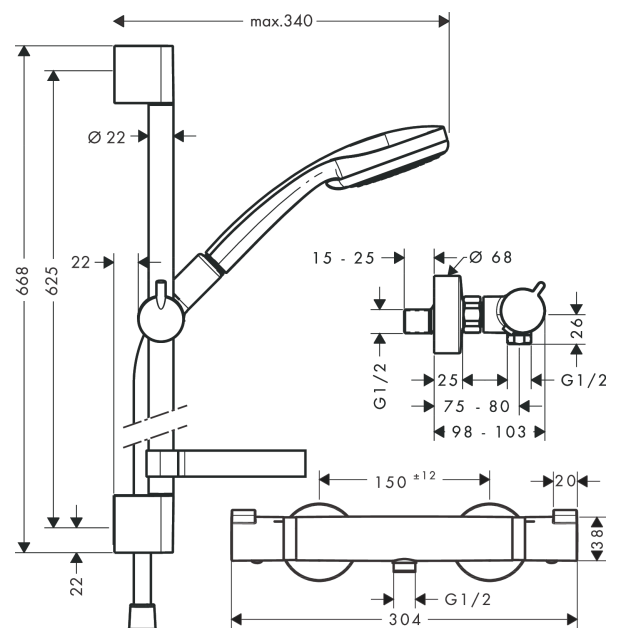

Croma 100**Brusersystem til frembygning Multi med Ecostat Comfort termostat og bruserstang 65 cm**

Overflader : krom Art.Nr.: 27086000

**Beskrivelse****Kendetegn**

- består af: håndbruser, brusetermostat, bruserstang, glider, sæbeskål, bruserslange
- bruserstørrelse: 100 mm
- stråletype hovedbruser: Rain, MonoRain, massage
- vælg stråletype ved at dreje på stråleskiven
- maksimal gennemstrømsmængde ved 3 bar: 19 l/min
- profil stigerør: rund
- stangdiameter: 22 mm
- kugleled der modvirker fordrejning af bruserslangen
- holderens vinkel kan justeres med 90°, kan svinge og justeres i højde
- vægbeslag af kunststof
- maks. driftstryk: 6 bar
- min. driftstryk: 1 bar
- ACS 20 ACC NY 312 France, valide jusqu'au 20.11.2025

Teknologi**Produktbillede****Måltegning**

Croma 100**Brusersystem til frembygning Multi med Ecostat Comfort termostat og bruserstang 65 cm**

Overflader : krom Art.Nr.: 27086000

Monteringseksempel

Croma 100**Brusersystem til frembygning Multi med Ecostat Comfort termostat og bruserstang 65 cm**

Overflader : krom Art.Nr.: 27086000

**Sprængskitse**

Konstruktionsår: >07/18

Croma 100**Brusersystem til frembygning Multi med Ecostat Comfort termostat og bruserstang 65 cm**

Overflader : krom Art.Nr.: 27086000

**Reservedelsliste**

Konstruktionsår: >07/18

Pos.	Beskrivelse	Art.Nr.	PC	PU
1	Afdækning sæt	98738000	8	1
2	Monteringsbeslag	96275000	3	1
3	Fliseafstandsstykke 7 mm	97450000	98	1
4	Befæstelsesdele	96179000	4	1
5	Glider kompl.	98753000	9	1
6	Hylde Casetta	28678000	98	1
7	Spændebånd til Casetta, Ø 22 mm	96189000	2	1
8	Håndbruser	28536000	98	1
9	Filterindsats	97708000	2	1
10	Sitætning	94246000	1	1
11	Bruserslange Isiflex'B 1,60 m	28276000	98	1
12	Termostat	13116000	98	1