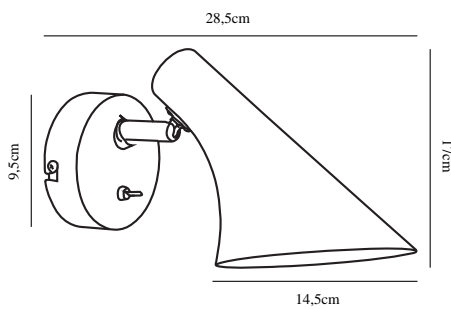

VANILA | VÆGLAMPE | HVID

72711001

nordlux®

Spænding (V): 230 Volt
IP-vurdering: IP20
Maksimal pæreeffekt (W): 40W
Klasse (klasse 1, klasse 2, klasse 3): Klasse 2 (Dobbelt isoleret)
Pærefatning: E14
: Yes with compatible bulb
Placering af afbryder: På lampen

Primært materiale: Metal
Ledningens farve: Klar
Ledningens længde (cm): 210
Ledningens overflademateriale:
Tekstil
Kan ledningen udskiftes?: True

Farve: Hvid
Højde (cm): 17
Bredde (cm): 14.5
Skærm diameter (cm): 14.5
Projektion (cm): 28.5
EAN-nummer: 5701581268371
TUN: 1392886
Varenummer: 72711001

Stk. pr. master-kasse: 3
Salgskasse, højde (cm): 25.5
Salgskasse, bredde (cm): 15.5
Salgskasse, dybde (cm): 15.5
Salgskasse, volumen (m³): 0.0061
Nettovægt af produkt (kg): 0.5

• Tidssvarende og enkel stil • Velegnet til kontoret, stuen og soveværelset