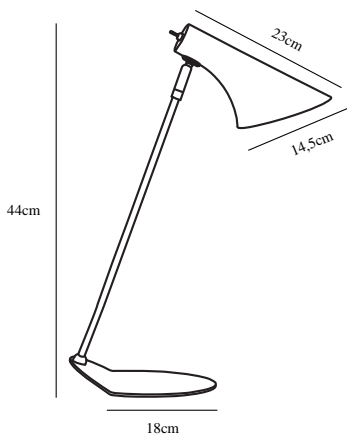

VANILA | BORDLAMPE | HVID

72695001

nordlux®

Spænding (V): 230 Volt
IP-vurdering: IP20
Maksimal pæreeffekt (W): 40W
Klasse (klasse 1, klasse 2, klasse 3): Klasse 2 (Dobbelt isoleret)
Pærefatning: E14
: Yes with compatible bulb
Placering af afbryder: På lampen

Primært materiale: Metal
Ledningens farve: Hvid
Ledningens længde (cm): 200
Ledningens overflademateriale:
Tekstil
Kan ledningen udskiftes?: False

Farve: Hvid
Højde (cm): 44
Rørdiameter (cm): 1
Skærm diameter (cm): 14.5
Skærmhøjde (cm): 23
Udendørssokkel, mål (cm): 18