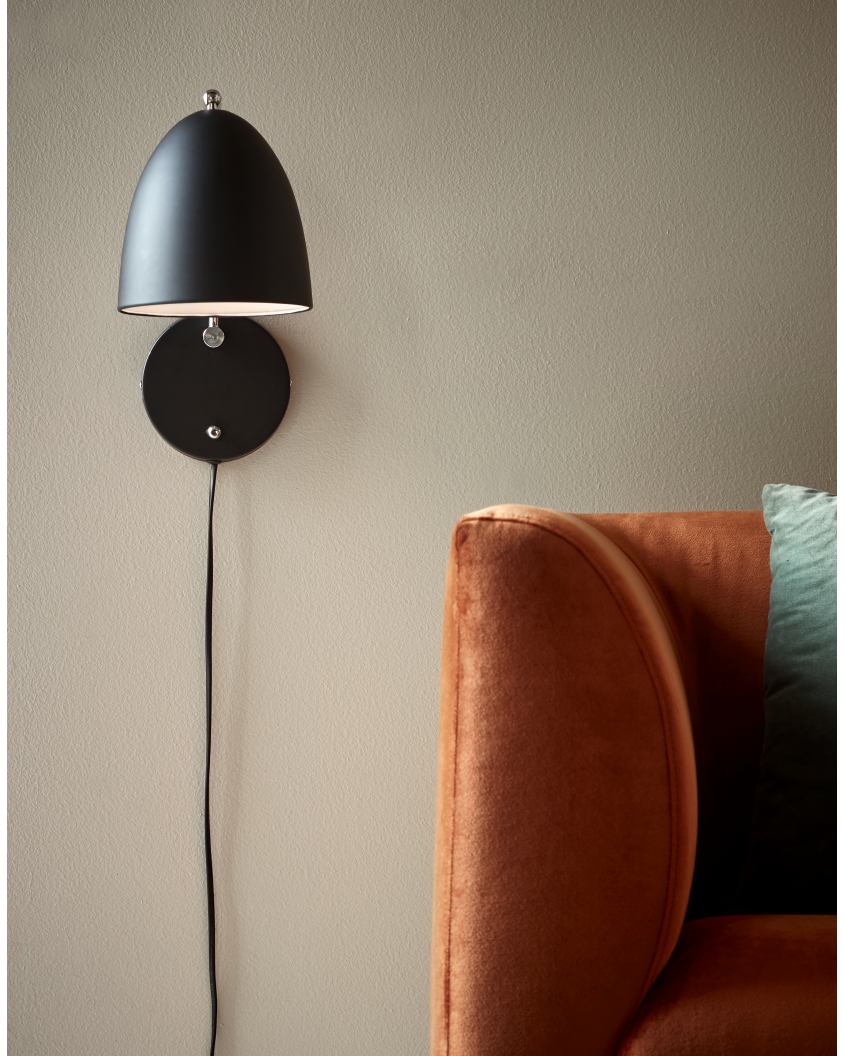

ALEXANDER 16 | VÆGLAMPE | SORT

48621003

nordlux®

Spænding (V): 230 Volt
IP-vurdering: IP20
Maksimal pæreeffekt (W): 15W
Klasse (klasse 1, klasse 2, klasse 3): Klasse 2 (Dobbelt isoleret)
Pærefatning: E27
: Yes with compatible bulb
Placering af afbryder: På fodpladen

Farve: Sort
Højde (cm): 30
Skærmdiameter (cm): 16
Projektion (cm): 37
Vippevinkel (°): 30
EAN-nummer: 5701581459380
TUN: 2042334

Varenummer: 48621003
Stk. pr. master-kasse: 2
Salgskasse, højde (cm): 32
Salgskasse, bredde (cm): 32
Salgskasse, dybde (cm): 16
Salgskasse, volumen (m³): 0.0164
Nettovægt af produkt (kg): 0.7

Primært materiale: Metal
Sekundært materiale: Plast
Ledningens farve: Sort
Ledningens længde (cm): 150
Ledningens overflademateriale: Plast
Kan ledningen udskiftes?: True

• Tidssvarende og enkel stil • Justerbart lampehoved for retningsbestemt lys

Alexander er en moderne lampe i tidløs design. De blanke metaldele kombineret med den silkeglatte overflade gør lampen yderst dekorativ, og sammen med den runde metalskærm, som giver et flot nedadrettet lys, balanceres design og funktionalitet på fineste vis.

Funktionaliteten er nøje gennemtænkt med en justerbar skærm og tænd/sluk knap, som er flot integreret i designet.