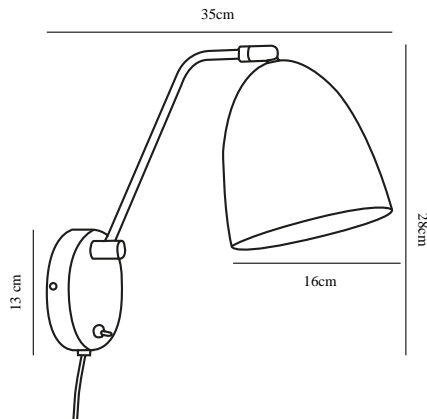

# ALEXANDER 16 | VÆGLAMPE | SORT

48621003

nordlux®

Spænding (V): 230 Volt  
IP-vurdering: IP20  
Maksimal pæreeffekt (W): 15W  
Klasse (klasse 1, klasse 2, klasse 3): Klasse 2 (Dobbelt isoleret)  
Pærefatning: E27  
: Yes with compatible bulb  
Placering af afbryder: På fodpladen

Farve: Sort  
Højde (cm): 30  
Skærmdiameter (cm): 16  
Projektion (cm): 37  
Vippevinkel (°): 30  
EAN-nummer: 5701581459380  
TUN: 2042334

Varenummer: 48621003  
Stk. pr. master-kasse: 2  
Salgskasse, højde (cm): 32  
Salgskasse, bredde (cm): 32  
Salgskasse, dybde (cm): 16  
Salgskasse, volumen (m³): 0.0164  
Nettovægt af produkt (kg): 0.7

Primært materiale: Metal  
Sekundært materiale: Plast  
Ledningens farve: Sort  
Ledningens længde (cm): 150  
Ledningens overflademateriale: Plast  
Kan ledningen udskiftes?: True

• Tidssvarende og enkel stil • Justerbart lampehoved for retningsbestemt lys