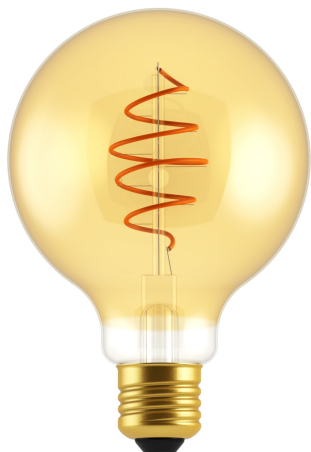

E27 G125 DECO DIM | PÆRE | GOLDCOLOR

2080222758

nordlux[®]

Spænding (V): 220-240 Volt
Pærefatning: E27

Primært materiale: Glas
Glasfarve: Goldcolor
Farve: Goldcolor

Højde (cm): 17.8

EAN-nummer: 5704924000263
TUN: 2073978
Varenummer: 2080222758
Stk. pr. master-kasse: 3

Salgskasse, højde (cm): 18.5
Salgskasse, bredde (cm): 13
Salgskasse, dybde (cm): 13
Salgskasse, volumen (m³): 0.0031
Nettovægt af produkt (kg): 0.014

Lysstyrke (lumen): 400
Farvetemperatur (K): 2200
Ra-værdi : 80
Levetid (t.): 15000
Strålevinkel (°) : 360
Candela (cd) (kun for retningsbestemt lampe): 0
Energiklasse: G