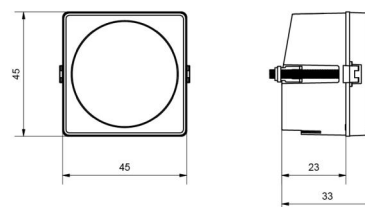

LEDDim 200 II Hvid 3-200VA

EAN: 7021988204634
SG varenr.: 820463

Elektrisk

Wattage: 3-200VA
Spænding: 230V

Materialer og overflader

Materiale: ABS
Farve: Hvid (RAL 9003)

Montering/Tilslutning

Montering: Indbygget, Interiør

Dimensioner (mm)

Længde (mm) L: 44
Bredde (mm) W: 44
Dybde (D): 23
Vægt (kg) brutto/netto: 0.149 / 0.093

7 0 2 1 9 8 8 2 0 4 6 3 4