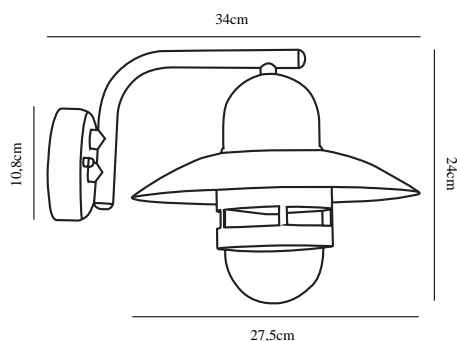

NIBE | VÆGLAMPE | GALVANISERET STÅL

24981031

nordlux®

Spænding (V): 230 Volt

IP-vurdering: IP54

Maksimal pæreeffekt (W): 60W

Klasse (klasse 1, klasse 2, klasse

3): Klasse 1 (Jord)

Pærefatning: E27

Parallelforbindelse: True

Primært materiale: Galvaniseret
stål

Sekundært materiale: Glas

Glasfarve: Klar

Egnet til kystnære områder: Ja

Farve: Galvaniseret stål

Højde (cm): 24

Skærm diameter (cm): 27.5

Projektion (cm): 34

EAN-nummer: 5701581122017

TUN: 5672385

Varenummer: 24981031

Stk. pr. master-kasse: 6

Salgskasse, højde (cm): 28

Salgskasse, bredde (cm): 26

Salgskasse, dybde (cm): 16

Salgskasse, volumen (m³):

0.0116

Nettovægt af produkt (kg): 1.61

• Kompakt elegant design • Indbygget parallelforbindelse

Udendørs væglampe i galvaniseret stål fra Nordlux. Med de bløde former og klart staldglas bliver denne lampe en flot dekoration til dit uderum. Den galvaniserede overflade gør lampen modstandsdygtig i det nordiske klima. Vi anbefaler lamper i galvaniseret stål til kystnære områder.