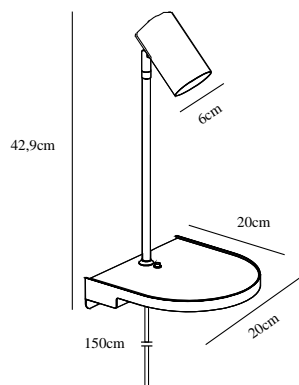

CODY | VÆGLAMPE | HVID

2112001001

nordlux®

Spænding (V): 230 Volt
IP-vurdering: IP20
Maksimal pæreeffekt (W): 15W
Klasse (klasse 1, klasse 2, klasse 3): Klasse 2 (Dobbelt isoleret)
Pærefatning: GU10
Placering af afbryder: På lampen

Primært materiale: Metal
Ledningens farve: Hvid
Ledningens længde (cm): 150
Ledningens overflademateriale: Plast
Kan ledningen udskiftes?: False

Farve: Hvid
Højde (cm): 42.9
Bredde (cm): 20
Rørdiameter (cm): 1.13
Skærm diameter (cm): 6
Udendørssokkel, mål (cm): 20
Længde (cm): 20
Projektion (cm): 20
Vippevinkel (°): 90
Drejevinkel (°): 350

EAN-nummer: 5704924005107
TUN: 2148694
Varenummer: 2112001001

Stk. pr. master-kasse: 3
Salgskasse, højde (cm): 39
Salgskasse, bredde (cm): 21
Salgskasse, dybde (cm): 21
Salgskasse, volumen (m³): 0.0172
Nettovægt af produkt (kg): 1.45

- Kompakt og minimalistisk design • Multifunktionel sengelampe • USB-port til opladning af din telefon eller en anden enhed
- Lille hylde til opbevaring • Justerbart lampehoved for retningsbestemt lys

Cody er en multifunktionel væglampe i et kompakt, minimalistisk design. Den praktiske hylde er perfekt til, at du kan have dine vigtigste ting inden for rækkevidde. En USB-port under lampen gør det nemt at oplade din telefon eller en anden enhed. Du kan let justere lampehovedet, så du får et praktisk retningsbestemt lys.