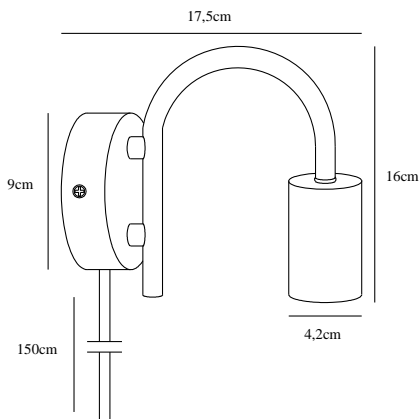

PACO | VÆGLAMPE | SORT

2112071003

nordlux®

Spænding (V): 230 Volt
IP-vurdering: IP20
Maksimal pæreeffekt (W): 25W
Klasse (klasse 1, klasse 2, klasse 3): Klasse 2 (Dobbelt isoleret)
Pærefatning: E27
Placering af afbryder: På ledningen

Farve: Sort
Højde (cm): 16
Bredde (cm): 9
Rørdiameter (cm): 1.13
Udendørssokkel, mål (cm): 9
Længde (cm): 17.5
Projektion (cm): 17.5

Varenummer: 2112071003
Stk. pr. master-kasse: 3
Salgskasse, højde (cm): 18
Salgskasse, bredde (cm): 17
Salgskasse, dybde (cm): 10
Salgskasse, volumen (m³): 0.0031
Nettovægt af produkt (kg): 0.33

Primært materiale: Metal
Ledningens farve: Sort
Ledningens længde (cm): 150
Ledningens overflademateriale: Plast
Kan ledningen udskiftes?: True

EAN-nummer: 5704924005251
TUN: 2148698

• Minimalistisk og moderne stil • Skab din egen stil med en dekorativ pære