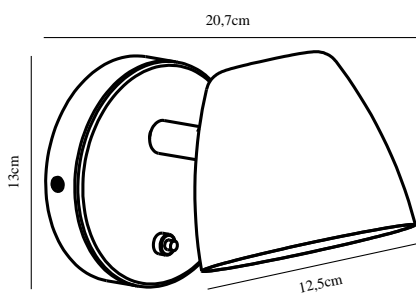

THEO | VÆGLAMPE | SORT

2112631003

nordlux®

Spænding (V): 230 Volt
IP-vurdering: IP20
Maksimal pæreeffekt (W): 35W
Klasse (klasse 1, klasse 2, klasse 3): Klasse 2 (Dobbelt isoleret)
Pærefatning: GU10
Placering af afbryder: På lampen

Primært materiale: Metal
Sekundært materiale: Træ
Ledningens farve: Sort
Ledningens længde (cm): 150
Ledningens overflademateriale: Tekstil
Kan ledningen udskiftes?: True

Farve: Sort
Højde (cm): 13
Bredde (cm): 13
Skærm diameter (cm): 12.5
Udendørssokkel, mål (cm): 13
Længde (cm): 20.7
Projektion (cm): 20.7
Vippevinkel (°): 90
Drejevinkel (°): 350

EAN-nummer: 5704924005688
TUN: 2148706
Varenummer: 2112631003

Stk. pr. master-kasse: 3
Salgskasse, højde (cm): 19
Salgskasse, bredde (cm): 24
Salgskasse, dybde (cm): 16
Salgskasse, volumen (m³): 0.0073
Nettovægt af produkt (kg): 0.54

- Blødt naturligt design • Elegant blanding af træ og metal
- FSC®-certificeret asketræ (FSC-C124559) • Justerbart lampehoved for retningsbestemt lys

Inviter naturen ind i dit hjem med en trendy kombination af træ og metal. Theo-serien har et meget moderne og unikt designudtryk, der blødgøres ved brugen af lyst asketræ. Det fleksible lampehoved kan let justeres, så du får et behageligt, retningsbestemt lys.