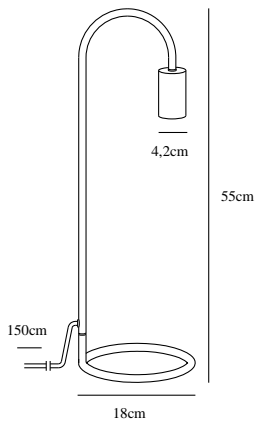

PACO | BORDLAMPE | SORT

2112085003

nordlux®

Spænding (V): 230 Volt
IP-vurdering: IP20
Maksimal pæreeffekt (W): 25W
Klasse (klasse 1, klasse 2, klasse 3): Klasse 2 (Dobbelt isoleret)
Pærefatning: E27
Placering af afbryder: På ledningen

Primært materiale: Metal
Ledningens farve: Sort
Ledningens længde (cm): 150
Ledningens overflademateriale: Plast
Kan ledningen udskiftes?: False

Farve: Sort
Højde (cm): 55
Bredde (cm): 18
Rørdiameter (cm): 1.13
Udendørssokkel, mål (cm): 18
Længde (cm): 18

EAN-nummer: 5704924005268
TUN: 2148720

Varenummer: 2112085003
Stk. pr. master-kasse: 4
Salgskasse, højde (cm): 53
Salgskasse, bredde (cm): 20
Salgskasse, dybde (cm): 6
Salgskasse, volumen (m³): 0.0064
Nettovægt af produkt (kg): 0.6