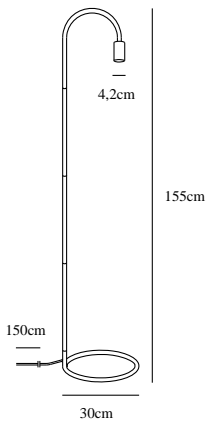

# PACO | GULVLAMPE | SORT

2112094003

nordlux®

Spænding (V): 230 Volt  
IP-vurdering: IP20  
Maksimal pæreeffekt (W): 40W  
Klasse (klasse 1, klasse 2, klasse 3): Klasse 2 (Dobbelt isoleret)  
Pærefatning: E27  
Placering af afbryder: På ledningen

Primært materiale: Metal  
Ledningens farve: Sort  
Ledningens længde (cm): 150  
Ledningens overflademateriale: Plast  
Kan ledningen udskiftes?: False

Farve: Sort  
Højde (cm): 155  
Bredde (cm): 30  
Rørdiameter (cm): 1.53  
Udendørssokkel, mål (cm): 30  
Længde (cm): 30

EAN-nummer: 5704924005275  
TUN: 2148747

Varenummer: 2112094003  
Stk. pr. master-kasse: 3  
Salgskasse, højde (cm): 44  
Salgskasse, bredde (cm): 33  
Salgskasse, dybde (cm): 10  
Salgskasse, volumen (m<sup>3</sup>): 0.0145  
Nettovægt af produkt (kg): 1.62