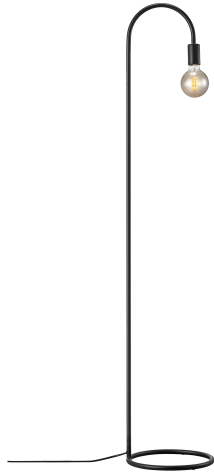

# PACO | GULVLAMPE | SORT

2112094003

nordlux®

Spænding (V): 230 Volt  
IP-vurdering: IP20  
Maksimal pæreeffekt (W): 40W  
Klasse (klasse 1, klasse 2, klasse 3): Klasse 2 (Dobbelt isoleret)  
Pærefatning: E27  
Placering af afbryder: På ledningen

Primært materiale: Metal  
Ledningens farve: Sort  
Ledningens længde (cm): 150  
Ledningens overflademateriale: Plast  
Kan ledningen udskiftes?: False

Farve: Sort  
Højde (cm): 155  
Bredde (cm): 30  
Rørdiameter (cm): 1.53  
Udendørssokkel, mål (cm): 30  
Længde (cm): 30

EAN-nummer: 5704924005275  
TUN: 2148747

Varenummer: 2112094003  
Stk. pr. master-kasse: 3  
Salgskasse, højde (cm): 44  
Salgskasse, bredde (cm): 33  
Salgskasse, dybde (cm): 10  
Salgskasse, volumen (m<sup>3</sup>): 0.0145  
Nettovægt af produkt (kg): 1.62

• Minimalistisk og moderne stil • Skab din egen stil med en dekorativ pære

Med sit industrielle og minimalistiske design kan Paco-serien styles, så den passer perfekt til din egen personlige smag. Tilføj en stor og dekorativ pære, så du opnår den perfekte, hyggelige stemning.