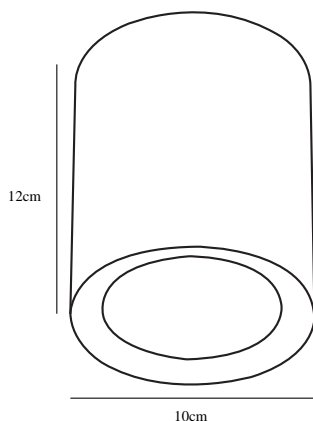

FALLON LONG | PÅBYGNINGSSPOT | SORT/STÅL

nordlux®

47550103

Spænding (V): 230 Volt
IP-vurdering: IP20
Klasse (klasse 1, klasse 2, klasse 3): Klasse 2 (Dobbelt isoleret)
Pærefatning: LED Module
Parallelforbindelse: True

Primært materiale: Metal
Sekundært materiale: Plast

Farve: Sort/Stål

Projektion (cm): 12

EAN-nummer: 5701581445987
TUN: 2018621

Varenummer: 47550103
Stk. pr. master-kasse: 3
Salgskasse, højde (cm): 13
Salgskasse, bredde (cm): 11
Salgskasse, dybde (cm): 11
Salgskasse, volumen (m³): 0.0016
Nettovægt af produkt (kg): 0.408