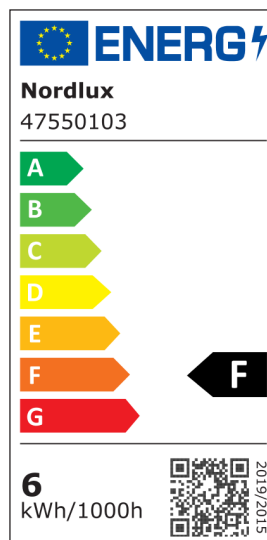

FALLON LONG | PÅBYGNINGSSPOT | SORT/STÅL

nordlux®

47550103

Spænding (V): 230 Volt
IP-vurdering: IP20
Klasse (klasse 1, klasse 2, klasse 3): Klasse 2 (Dobbelt isoleret)
Pærefatning: LED Module
Parallelforbindelse: True

Primært materiale: Metal
Sekundært materiale: Plast

Farve: Sort/Stål

Projektion (cm): 12

EAN-nummer: 5701581445987
TUN: 2018621

Varenummer: 47550103
Stk. pr. master-kasse: 3
Salgskasse, højde (cm): 13
Salgskasse, bredde (cm): 11
Salgskasse, dybde (cm): 11
Salgskasse, volumen (m³): 0.0016
Nettovægt af produkt (kg): 0.408

Lysstyrke (lumen): 500
Farvetemperatur (K): 2700
Ra-værdi : 80
Levetid (t.): 20000
Strålevinkel (°) : 110
Candela (cd) (kun for retningsbestemt lampe): 0
Energiklasse: F

- 3-step Moodmaker™-dæmpning
- Parallelforbindelse mulig
- Hukommelses- og nulstillingsfunktion
- Ekstern terminalblok medfølger
- 5 års LED-garanti