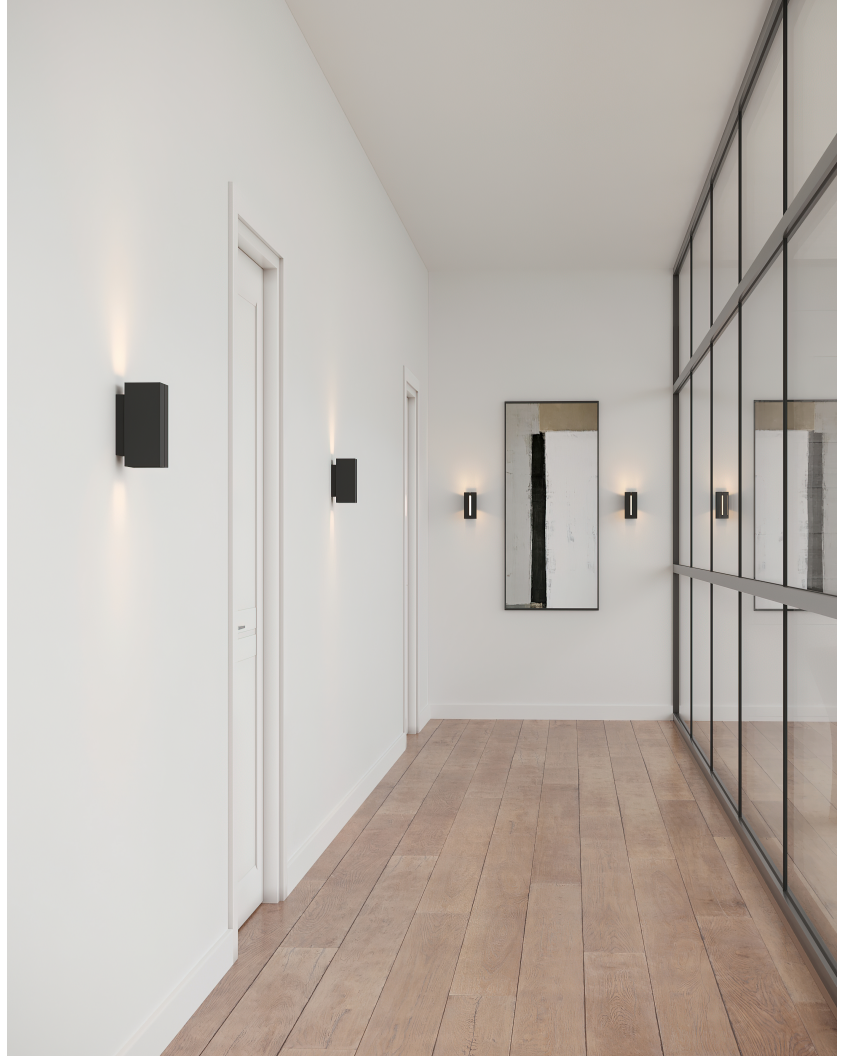

CURTIZ | VÆGLAMPE | SORT/STÅL

2110551003

nordlux®

Spænding (V): 230 Volt
IP-vurdering: IP20
Klasse (klasse 1, klasse 2, klasse 3): Klasse 2 (Dobbelt isoleret)
Pærefatning: LED Module
: True
Parallelforbindelse: False

Primært materiale: Aluminium
Sekundært materiale: Metal
Ledningens farve: Sort/Stål
Ledningens længde (cm): 150
Kan ledningen udskiftes?: True

Farve: Sort/Stål
Højde (cm): 18
Bredde (cm): 7.8
Længde (cm): 8.4
Indbygning, længde (cm): 24.5
Indbygning, bredde (cm): 11.5

EAN-nummer: 5704924007156
TUN: 2160520

Varenummer: 2110551003
Stk. pr. master-kasse: 3
Salgskasse, højde (cm): 20
Salgskasse, bredde (cm): 10
Salgskasse, dybde (cm): 10
Salgskasse, volumen (m³): 0.002

Lysstyrke (lumen): 0
Farvetemperatur (K): 2700
Ra-værdi : 80
Levetid (t.): 30000
Strålevinkel (°) : 0
Candela (cd) (kun for retningsbestemt lampe): 0
Energiklasse: F

- Moodmaker™-dæmpning i tre trin via væg- eller kabelafbryder • Med hukommelses- og nulstillingsfunktion • Ekstern ledning/eksternt stik medfølger
- RA90, naturligt lys og høj lumenværdi • 5 års LED-garanti • Dekorationsdel af messing

Curtiz er en LED-væglampe i et minimalistisk, moderne design. Den lyser både op og ned, hvilket skaber en hyggelig stemning, som du desuden kan tilpasse i tre trin ved hjælp af den indbyggede Moodmaker™-dæmper. Lyset dæmpes via kontakten på det medfølgende kabel eller din almindelige vægkontakt, hvor du kan indstille lysstyrken ved hjælp af en, to eller tre tryk på kontakten. Den smarte, indbyggede hukommelsesfunktion husker din sidste lysindstilling.

Nordlux
2110551003

A
B
C
D
E
F
G

5
kWh/1000h

2019/2015