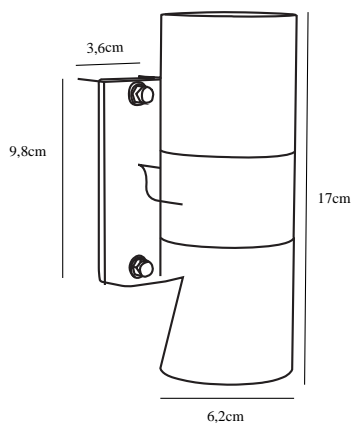

TIN DOUBLE | VÆGLAMPE | KOBBER

21279930

nordlux®

Spænding (V): 230 Volt
IP-vurdering: IP54
Maksimal pæreeffekt (W): 2X35W
Klasse (klasse 1, klasse 2, klasse 3): Klasse 1 (Jord)
Pærefatning: GU10
Parallelforbindelse: False

Højde (cm): 17
Projektion (cm): 11.5
EAN-nummer: 5701581327887
TUN: 1827279
Varenummer: 21279930

Stk. pr. master-kasse: 3
Salgskasse, højde (cm): 18
Salgskasse, bredde (cm): 8
Salgskasse, dybde (cm): 13
Salgskasse, volumen (m³): 0.0019
Nettovægt af produkt (kg): 0.72

Primært materiale: Kobber
Sekundært materiale: Glas
Glasfarve: Klar
Egnet til kystnære områder: Ja
Farve: Kobber

• GU10-pærer til eftermontering • Både op- og nedadvendt lys

Stilren udendørs væglampe fra Nordlux i strømlinet design - en rigtig flot udendørs lyskilde til f.eks. hoveddøren eller nær carporten. Lampen har to lyskilder som giver en flot og spændende belysning.