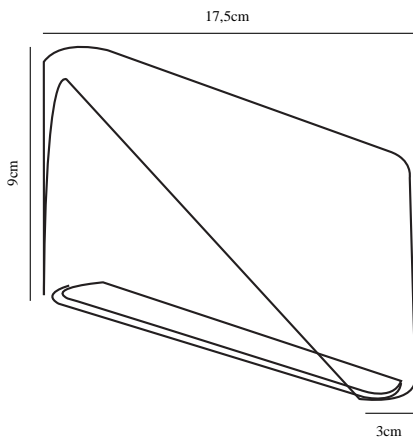

# KINVER | VÆGLAMPE | SORT

84181003

nordlux®

Spænding (V): 220-240 Volt  
IP-vurdering: IP54  
Klasse (klasse 1, klasse 2, klasse 3): Klasse 1 (Jord)  
Pærefatning: LED Module  
Parallelforbinding: True

Primært materiale: Metal  
Sekundært materiale: Glas  
Kan ledningen udskiftes?: False  
Farve: Sort

Højde (cm): 9  
Bredde (cm): 17.5  
Projektion (cm): 3  
EAN-nummer: 5701581342880  
TUN: 1850699  
Varenummer: 84181003

Stk. pr. master-kasse: 3  
Salgskasse, højde (cm): 10  
Salgskasse, bredde (cm): 4.5  
Salgskasse, dybde (cm): 18  
Salgskasse, volumen (m<sup>3</sup>): 0.0008  
Nettovægt af produkt (kg): 0.47

Lysstyrke (lumen): 700  
Farvetemperatur (K): 3000K  
Ra-værdi : 80  
Levetid (t.): 25000  
Strålevinkel (°) : 120  
Candela (cd) (kun for retningsbestemt lampe): 0  
Energiklasse: E

• Super-slankt design • Lyser både op og ned