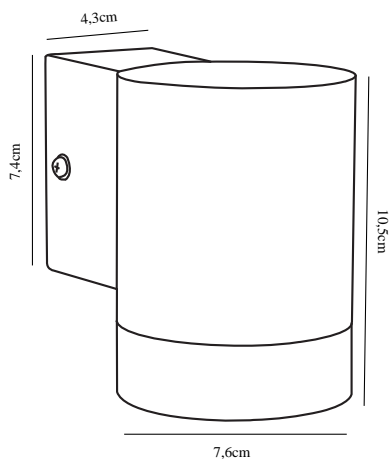

TIN SENSOR | VÆGLAMPE | SORT

21509103

nordlux®

Spænding (V): 230 Volt
IP-vurdering: IP54
Maksimal pæreeffekt (W): 35W
Klasse (klasse 1, klasse 2, klasse 3): Klasse 1 (Jord)
Pærefatning: GU10
Parallelforbindelse: True

Højde (cm): 16
Projektion (cm): 12.5
EAN-nummer: 5701581328686
TUN: 1840880
Varenummer: 21509103

Stk. pr. master-kasse: 3
Salgskasse, højde (cm): 11
Salgskasse, bredde (cm): 8
Salgskasse, dybde (cm): 14
Salgskasse, volumen (m³): 0.0012
Nettovægt af produkt (kg): 0.384