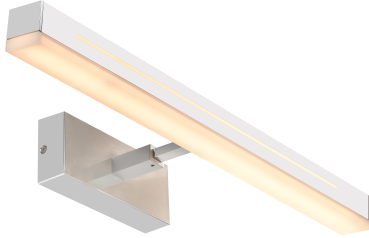

# OTIS 60 | VÆGLAMPE | KROM

2015411033

nordlux®

Spænding (V): 230 Volt  
IP-vurdering: IP44  
Klasse (klasse 1, klasse 2, klasse 3): Klasse 2 (Dobbelt isoleret)  
Pærefatning: LED Module

Primært materiale: Aluminium  
Sekundært materiale: Plast

Farve: Krom  
Højde (cm): 7.5  
Bredde (cm): 14.6  
Længde (cm): 60  
Projektion (cm): 7.5

EAN-nummer: 5704924002724  
TUN: 2113360

Varenummer: 2015411033  
Stk. pr. master-kasse: 3  
Salgskasse, højde (cm): 15.6  
Salgskasse, bredde (cm): 7.6  
Salgskasse, dybde (cm): 60.8  
Salgskasse, volumen (m³) : 0.0072  
Nettovægt af produkt (kg): 0.82

Otis er en elegant væglampe der egner sig perfekt til brug på badeværelset på grund af sin høje beskyttelsesgrad på Ip44. Otis er udstyret med en 2-trins Moodmaker og kan frit installeres både lodret og vandret, hvilket gør den perfekt til dine personlige lysønsker.

Med 2-trins Moodmakeren har du muligheden med et enkelt klik at tænde det naturlige lys på 100% styrke. Hvorimod et ekstra klik vil tænde for et behageligt nattelys, der ikke vækker dig helt op, når du skal på badeværelset i løbet af natten. Derudover er Otis en meget praktisk væglampe, som både kan roteres og er integreret med en hukommelses- og nulstillings funktion, der husker dine præferencer efter at have tændt og slukket lyset 5 gange. Otis kan let monteres på skabe ved brug af det medfølgende beslag.