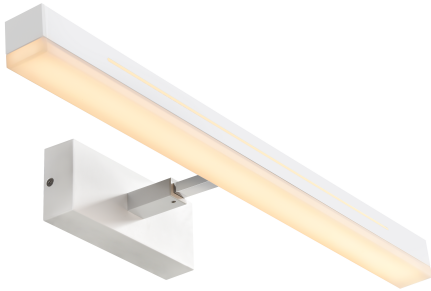

OTIS 60 | VÆGLAMPE | HVID

2015411001

nordlux®

Spænding (V): 230 Volt
IP-vurdering: IP44
Klasse (klasse 1, klasse 2, klasse 3): Klasse 2 (Dobbelt isoleret)
Pærefatning: LED Module

Primært materiale: Aluminium
Sekundært materiale: Plast

Farve: Hvid
Højde (cm): 7.5
Bredde (cm): 14.6
Længde (cm): 60
Projektion (cm): 7.5

EAN-nummer: 5704924002717
TUN: 2113359

Varenummer: 2015411001
Stk. pr. master-kasse: 3
Salgskasse, højde (cm): 15.6
Salgskasse, bredde (cm): 7.6
Salgskasse, dybde (cm): 60.8
Salgskasse, volumen (m³): 0.0072
Nettovægt af produkt (kg): 0.82

Otis er en elegant væglampe der egner sig perfekt til brug på badeværelset på grund af sin høje beskyttelsesgrad på Ip44. Otis er udstyret med en 2-trins Moodmaker og kan frit installeres både lodret og vandret, hvilket gør den perfekt til dine personlige lysønsker.

Med 2-trins Moodmakeren har du muligheden med et enkelt klik at tænde det naturlige lys på 100% styrke. Hvorimod et ekstra klik vil tænde for et behageligt nattelys, der ikke vækker dig helt op, når du skal på badeværelset i løbet af natten. Derudover er Otis en meget praktisk væglampe, som både kan roteres og er integreret med en hukommelses- og nulstillings funktion, der husker dine præferencer efter at have tændt og slukket lyset 5 gange. Otis kan let monteres på skabe ved brug af det medfølgende beslag.