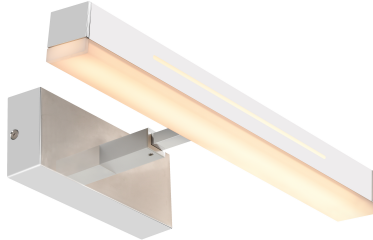

OTIS 40 | VÆGLAMPE | KROM

2015401033

nordlux®

Spænding (V): 230 Volt
IP-vurdering: IP44
Klasse (klasse 1, klasse 2, klasse 3): Klasse 2 (Dobbelt isoleret)
Pærefatning: LED Module

Primært materiale: Aluminium
Sekundært materiale: Plast

Farve: Krom
Højde (cm): 7.5
Bredde (cm): 14.6
Længde (cm): 40
Projektion (cm): 7.5

EAN-nummer: 5704924002694
TUN: 2113351

Varenummer: 2015401033
Stk. pr. master-kasse: 3
Salgskasse, højde (cm): 15.6
Salgskasse, bredde (cm): 7.6
Salgskasse, dybde (cm): 40.8
Salgskasse, volumen (m³): 0.0048
Nettovægt af produkt (kg): 0.67

Otis er en elegant væglampe der egner sig perfekt til brug på badeværelset på grund af sin høje beskyttelsesgrad på Ip44. Otis er udstyret med en 2-trins Moodmaker og kan frit installeres både lodret og vandret, hvilket gør den perfekt til dine personlige lysønsker.

Med 2-trins Moodmakeren har du muligheden med et enkelt klik at tænde det naturlige lys på 100% styrke. Hvorimod et ekstra klik vil tænde for et behageligt nattelys, der ikke vækker dig helt op, når du skal på badeværelset i løbet af natten. Derudover er Otis en meget praktisk væglampe, som både kan roteres og er integreret med en hukommelses- og nulstillings funktion, der husker dine præferencer efter at have tændt og slukket lyset 5 gange. Otis kan let monteres på skabe ved brug af det medfølgende beslag.