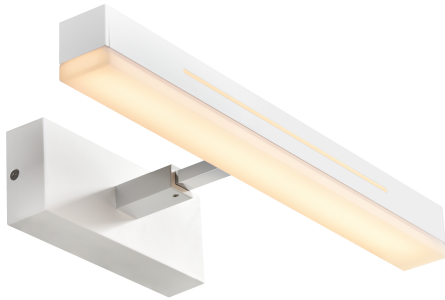

# OTIS 40 | VÆGLAMPE | HVID

2015401001

nordlux®

Spænding (V): 230 Volt  
IP-vurdering: IP44  
Klasse (klasse 1, klasse 2, klasse 3): Klasse 2 (Dobbelt isoleret)  
Pærefatning: LED Module

Primært materiale: Aluminium  
Sekundært materiale: Plast

Farve: Hvid  
Højde (cm): 7.5  
Bredde (cm): 14.6  
Længde (cm): 40  
Projektion (cm): 7.5

EAN-nummer: 5704924002687  
TUN: 2113350

Varenummer: 2015401001  
Stk. pr. master-kasse: 3  
Salgskasse, højde (cm): 15.6  
Salgskasse, bredde (cm): 7.6  
Salgskasse, dybde (cm): 40.8  
Salgskasse, volumen (m³): 0.0048  
Nettovægt af produkt (kg): 0.67

Otis er en elegant væglampe der egner sig perfekt til brug på badeværelset på grund af sin høje beskyttelsesgrad på Ip44. Otis er udstyret med en 2-trins Moodmaker og kan frit installeres både lodret og vandret, hvilket gør den perfekt til dine personlige løsninger.

Med 2-trins Moodmakeren har du muligheden med et enkelt klik at tænde det naturlige lys på 100% styrke. Hvorimod et ekstra klik vil tænde for et behageligt nattelys, der ikke vækker dig helt op, når du skal på badeværelset i løbet af natten. Derudover er Otis en meget praktisk væglampe, som både kan roteres og er integreret med en hukommelses- og nulstillings funktion, der husker dine præferencer efter at have tændt og slukket lyset 5 gange. Otis kan let monteres på skabe ved brug af det medfølgende beslag.