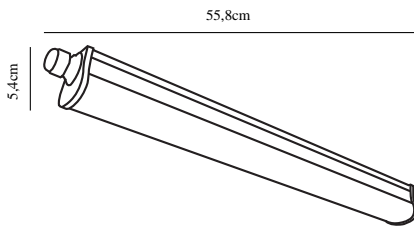

WESTPORT 60 SINGLE | LYSARMATUR | GRÅ

49646110

nordlux®

Spænding (V): 230 Volt
IP-vurdering: IP65
Klasse (klasse 1, klasse 2, klasse 3): Klasse 2 (Dobbelt isoleret)
Pærefatning: LED Module
Parallelforbindelse: False

Primært materiale: Plast

Farve: Grå

Bredde (cm): 5.4
Længde (cm): 55.8
Projektion (cm): 5.4

EAN-nummer: 5701581481787
TUN: 2078598

Varenummer: 49646110
Stk. pr. master-kasse: 6
Salgskasse, højde (cm): 5.6
Salgskasse, bredde (cm): 57.3
Salgskasse, dybde (cm): 5.6
Salgskasse, volumen (m³): 0.0018
Nettovægt af produkt (kg): 0.25

Lysstyrke (lumen): 1050
Farvetemperatur (K): 4000
Ra-værdi : 80
Levetid (t.): 25000
Strålevinkel (°) : 125
Candela (cd) (kun for retningsbestemt lampe): 0
Energiklasse: E

• IP65 - egnet til indendørs og udendørs brug • 5 års LED-garanti

Westport er et IP65 lysarmatur med integreret LED-lyskilde, som bidrager til lang levetid på 25.000 timer. Lysarmaturet giver et godt funktionelt lys på 4000 K og har samtidigt en høj beskyttelsesgrad, som gør den særlig anvendelig til udendørsbrug i for eksempel garagen, værkstedet eller carporten.

Nordlux
49646110

A
B
C
D
E
F
G

E

10
kWh/1000h

2019/2015