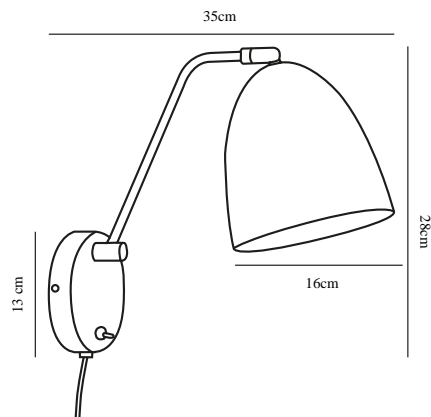

# ALEXANDER 16 | VÆGLAMPE | SORT

48621003

nordlux®

Spænding (V): 230 Volt  
IP-vurdering: IP20  
Maksimal pæreeffekt (W): 15W  
Klasse (klasse 1, klasse 2, klasse 3): Klasse 2 (Dobbelt isoleret)  
Pærefatning: E27  
: Yes with compatible bulb  
Placering af afbryder: På fodpladen

Farve: Sort  
Højde (cm): 30  
Skærmdiameter (cm): 16  
Projektion (cm): 37  
Vippevinkel (°): 30  
EAN-nummer: 5701581459380  
TUN: 2042334

Varenummer: 48621003  
Stk. pr. master-kasse: 2  
Salgskasse, højde (cm): 32  
Salgskasse, bredde (cm): 32  
Salgskasse, dybde (cm): 16  
Salgskasse, volumen (m³): 0.0164  
Nettovægt af produkt (kg): 0.7

Primært materiale: Metal  
Sekundært materiale: Plast  
Ledningens farve: Sort  
Ledningens længde (cm): 150  
Ledningens overflademateriale: Plast  
Kan ledningen udskiftes?: True

• Tidssvarende og enkel stil • Justerbart lampehoved for retningsbestemt lys