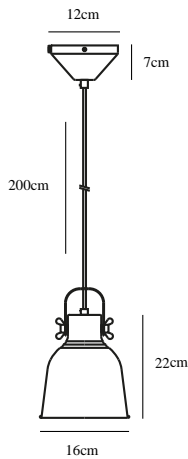

ADRIAN 16 | PENDEL | ANTRACIT

48783003

nordlux®

Spænding (V): 220-240 Volt
IP-vurdering: IP20
Maksimal pæreeffekt (W): 25
Klasse (klasse 1, klasse 2, klasse 3): Klasse 2 (Dobbelt isoleret)
Pærefatning: E27
: Yes with compatible bulb
Parallelforbindelse: True

Farve: Antracit
Højde (cm): 24
Bredde (cm): 16
Skærm diameter (cm): 16
Skærmhøjde (cm): 22
Længde (cm): 16
Vippevinkel (°): 180

Stk. pr. master-kasse: 6
Salgskasse, højde (cm): 22
Salgskasse, bredde (cm): 16.5
Salgskasse, dybde (cm): 16.5
Salgskasse, volumen (m³): 0.01
Nettovægt af produkt (kg): 0.63

Primært materiale: Metal
Sekundært materiale: Plast
Ledningens farve: Sort/Hvid
Ledningens længde (cm): 200
Ledningens overflademateriale: Tekstil
Kan ledningen udskiftes?: False

EAN-nummer: 5701581461789
TUN: 2042358
Varenummer: 48783003