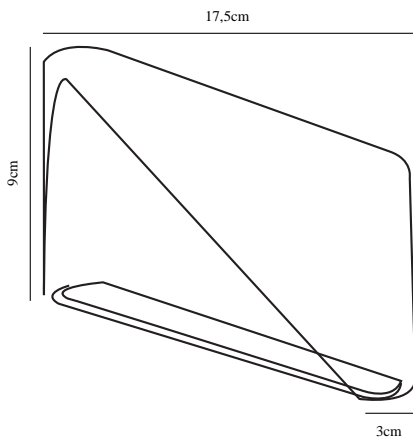

KINVER | VÆGLAMPE | HVID

84181001

nordlux®

Spænding (V): 220-240 Volt
IP-vurdering: IP54
Klasse (klasse 1, klasse 2, klasse 3): Klasse 1 (Jord)
Pærefatning: LED Module
Parallelforbinding: True

Primært materiale: Metal
Sekundært materiale: Glas
Kan ledningen udskiftes?: False
Farve: Hvid

Højde (cm): 9
Bredde (cm): 17.5
Projektion (cm): 3

EAN-nummer: 5701581342781
TUN: 1850698
Varenummer: 84181001

Stk. pr. master-kasse: 3
Salgskasse, højde (cm): 10
Salgskasse, bredde (cm): 4.5
Salgskasse, dybde (cm): 18
Salgskasse, volumen (m³): 0.0008
Nettovægt af produkt (kg): 0.47

Lysstyrke (lumen): 700
Farvetemperatur (K): 3000K
Ra-værdi : 80
Levetid (t.): 25000
Strålevinkel (°) : 120
Candela (cd) (kun for retningsbestemt lampe): 0
Energiklasse: E

• Super-slankt design • Lyser både op og ned