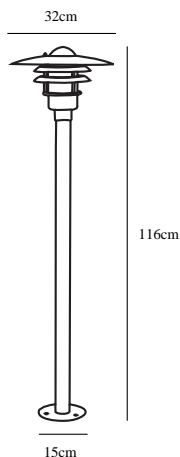

LØNSTRUP 32 | HAVELAMPE | SORT

71428003

nordlux®

Spænding (V): 230 Volt

IP-vurdering: IP44

Maksimal pæreeffekt (W): 60W

Klasse (klasse 1, klasse 2, klasse 3): Klasse 2 (Dobbelt isoleret)

Pærefatning: E27

Parallelforbindelse: True

Primært materiale: Metal

Sekundært materiale: Glas

Glasfarve: Klar

Farve: Sort

Højde (cm): 116

Rørdiameter (cm): 5

Skærm diameter (cm): 32

Udendørs sokkel, mål (cm): 15

EAN-nummer: 5701581278271

TUN: 1475200

Varenummer: 71428003

Stk. pr. master-kasse: 3

Salgskasse, højde (cm): 108

Salgskasse, bredde (cm): 25

Salgskasse, dybde (cm): 24

Salgskasse, volumen (m³): 0.0648

Nettovægt af produkt (kg): 3.26

• Indbygget parallelforbindelse • Kan monteres på sokkelenhed fra Nordlux

Flot havelampe fra Nordlux som med sit enkle og klassiske design er meget anvendelig. Lampen kan fx placeres ved siden af postkassen, langs gangstier, i et bed eller omkring terrassen.