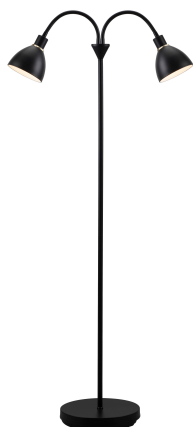

# RAY DOUBLE | GULVLAMPE | SORT

63224003

nordlux®

Spænding (V): 230 Volt  
IP-vurdering: IP20  
Maksimal pæreeffekt (W): 2X40W  
Klasse (klasse 1, klasse 2, klasse 3): Klasse 2 (Dobbelt isoleret)  
Pærefatning: E14  
: Yes with compatible bulb  
Placering af afbryder: På ledningen

Primært materiale: Metal  
Ledningens farve: Sort  
Ledningens længde (cm): 180  
Ledningens overflademateriale: Plast  
Kan ledningen udskiftes?: False

Farve: Sort  
Højde (cm): 155  
Rørdiameter (cm): 1.6  
Skærm diameter (cm): 12  
Skærmhøjde (cm): 9  
Udendørssokkel, mål (cm): 25

EAN-nummer: 5701581345188  
TUN: 1850677

Varenummer: 63224003  
Stk. pr. master-kasse: 2  
Salgskasse, højde (cm): 56  
Salgskasse, bredde (cm): 28  
Salgskasse, dybde (cm): 12  
Salgskasse, volumen (m<sup>3</sup>): 0.0188  
Nettovægt af produkt (kg): 6.43

- Klassisk og stilrent design
- Skab dit eget look med en ring i enten messing eller forkromet metal på den sorte lampe

Ray dobbelt gulvlampe fra Nordlux er i et meget klassisk og stilfuldt design. Lampen er fremstillet i sortlakeret metal med aftagelige messing ringe. Brug den som dekorativ lampe i et hjørne, der trænger til lidt ekstra lys, eller brug den som læselampe bag den gode stol. Lampehovederne kan vendes i alle retninger, hvilket giver mange anvendelsesmuligheder.