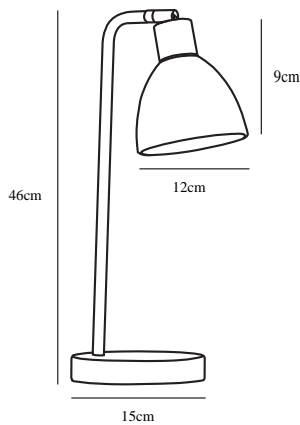

RAY | BORDLAMPE | SORT

63201003

nordlux®

Spænding (V): 230 Volt
IP-vurdering: IP20
Maksimal pæreeffekt (W): 40W
Klasse (klasse 1, klasse 2, klasse 3): Klasse 2 (Dobbelt isoleret)
Pærefatning: E14
: Yes with compatible bulb
Placering af afbryder: På ledningen

Primært materiale: Metal
Ledningens farve: Sort
Ledningens længde (cm): 180
Ledningens overflademateriale: Plast
Kan ledningen udskiftes?: False

Farve: Sort
Højde (cm): 46
Rørdiameter (cm): 1.2
Skærm diameter (cm): 12
Skærmhøjde (cm): 9
Udendørssokkel, mål (cm): 15
Projektion (cm): 22

EAN-nummer: 5701581344983
TUN: 1850679

Varenummer: 63201003
Stk. pr. master-kasse: 3
Salgskasse, højde (cm): 17
Salgskasse, bredde (cm): 17
Salgskasse, dybde (cm): 48
Salgskasse, volumen (m³): 0.0139
Nettovægt af produkt (kg): 1.433

- Klassisk og stilrent design
- Skab dit eget look med en ring i enten messing eller forkromet metal på den sorte lampe

Ray bordlampe fra Nordlux er en bordlampe i et meget klassisk og stilfuldt design. Lampen er fremstillet i sort lakeret stål. Lampen giver et blødt og behagelig lys, der passer ind mange steder i boligen. Brug den som dekorativ lampe i et hjørne, der trænger til lidt ekstra lys, eller brug den som læselampe ved den gode stol eller på natbordet.