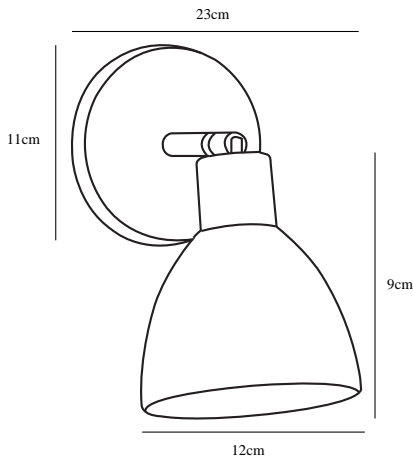

RAY | VÆGLAMPE | KROM

63191033

nordlux®

Spænding (V): 230 Volt
IP-vurdering: IP20
Maksimal pæreeffekt (W): 40W
Klasse (klasse 1, klasse 2, klasse 3): Klasse 2 (Dobbelt isoleret)
Pærefatning: E14
: Yes with compatible bulb
Placering af afbryder: På lampen

Primært materiale: Metal
Sekundært materiale: Glas
Glasfarve: Opal hvid
Ledningens farve: Klar
Ledningens længde (cm): 180
Ledningens overflademateriale: Plast
Kan ledningen udskiftes?: True

Farve: Krom
Højde (cm): 20
Rørdiameter (cm): 1.2
Skærmdiameter (cm): 12
Skærmhøjde (cm): 9
Projektion (cm): 23

EAN-nummer: 5701581253483
TUN: 1629151
Varenummer: 63191033

Stk. pr. master-kasse: 3
Salgskasse, højde (cm): 20
Salgskasse, bredde (cm): 13
Salgskasse, dybde (cm): 14
Salgskasse, volumen (m³): 0.0036
Nettovægt af produkt (kg): 0.64

• Klassisk og stilrent design • Velegnet som sengelampe

Ray væglampe fra Nordlux er en lampe i et meget klassisk og stilfuldt design. Lampen er fremstillet i krom med en skærm af glas. De hvide glasskærme giver et blødt og behageligt lys, der passer ind mange steder i boligen. Brug den som dekorativ lampe i et hjørne, der trænger til lidt ekstra lys, eller brug den som læselampe bag den gode stol, som sengelampe i soveværelset eller på teenageværelset.