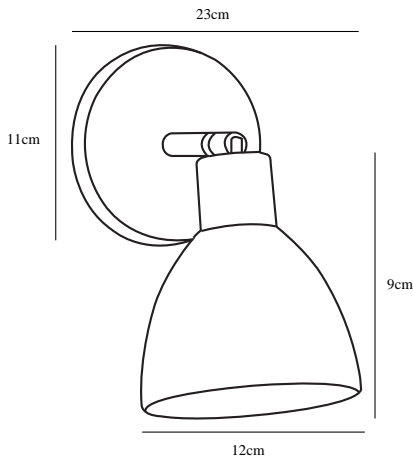

# RAY | VÆGLAMPE | SORT

63191003

nordlux®

Spænding (V): 230 Volt  
IP-vurdering: IP20  
Maksimal pæreeffekt (W): 40W  
Klasse (klasse 1, klasse 2, klasse 3): Klasse 2 (Dobbelt isoleret)  
Pærefatning: E14  
: Yes with compatible bulb  
Placering af afbryder: På lampen

Primært materiale: Metal  
Ledningens farve: Sort  
Ledningens længde (cm): 180  
Ledningens overflademateriale: Plast  
Kan ledningen udskiftes?: True

Farve: Sort  
Højde (cm): 20  
Rørdiameter (cm): 1.2  
Skærmdiameter (cm): 12  
Skærmhøjde (cm): 9  
Projektion (cm): 23

EAN-nummer: 5701581344884  
TUN: 1850681  
Varenummer: 63191003

Stk. pr. master-kasse: 3  
Salgskasse, højde (cm): 21  
Salgskasse, bredde (cm): 14  
Salgskasse, dybde (cm): 14  
Salgskasse, volumen (m<sup>3</sup>): 0.0041  
Nettovægt af produkt (kg): 0.64

- Klassisk og stilrent design • Velegnet som sengelampe
- Skab dit eget look med en ring i enten messing eller forkromet metal på den sorte lampe

Ray væglampe fra Nordlux er en lampe i et meget klassisk og stilfuldt design. Lampen er fremstillet i sortlakeret metal med aftagelig messing ring. Brug den som dekorativ lampe i et hjørne, der trænger til lidt ekstra lys, eller brug den som læselampe bag den gode stol, som sengelampe i soveværelset eller på teenageværelset.