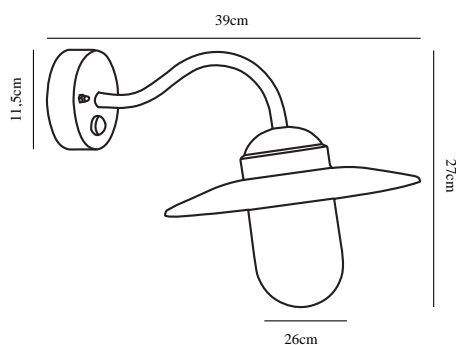

LUXEMBOURG | VÆGLAMPE | GALVANISERET

nordlux®

STÅL

22661031

Spænding (V): 230 Volt
IP-vurdering: IP54
Maksimal pæreeffekt (W): 60W
Klasse (klasse 1, klasse 2, klasse 3): Klasse 1 (Jord)
Pærefatning: E27
Parallelforbindelse: True

Primært materiale: Galvaniseret stål
Sekundært materiale: Glas
Glasfarve: Klar
Egnet til kystnære områder: Ja

Farve: Galvaniseret stål
Højde (cm): 27
Skærm diameter (cm): 27
Projektion (cm): 47
EAN-nummer: 5701581020054
TUN: 5133097

Varenummer: 22661031
Stk. pr. master-kasse: 3
Salgskasse, højde (cm): 50.5
Salgskasse, bredde (cm): 21.5
Salgskasse, dybde (cm): 28
Salgskasse, volumen (m³): 0.0304
Nettovægt af produkt (kg): 0.95

- Indbygget dagslys- og bevægelsessensor
- Indbygget parallelforbindelse

Denne elegante væglampe fra Nordlux' Luxembourg-serie er en klassisk udendørs væglampe med staldglas, som giver en flot belysning ved din indgang, i indkørslen, garagen, på terrassen eller i gårdhaven. Lampen er udstyret med en sensor, som gør at lampen tænder automatisk når nogen passerer. Lampen kan forbindes parallelt med flere lamper, og monteres med en LED pære.

Den galvaniserede overflade gør lampen modstandsdygtig i det nordiske klima. Vi anbefaler lamper i galvaniseret stål til kystnære områder.