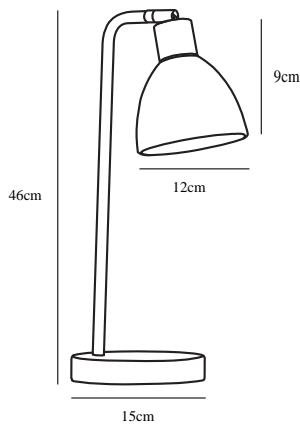

RAY | BORDLAMPE | KROM

63201033

nordlux®

Spænding (V): 230 Volt
IP-vurdering: IP20
Maksimal pæreeffekt (W): 40W
Klasse (klasse 1, klasse 2, klasse 3): Klasse 2 (Dobbelt isoleret)
Pærefatning: E14
: Yes with compatible bulb
Placering af afbryder: På ledningen

Primært materiale: Metal
Sekundært materiale: Glas
Glasfarve: Opal hvid
Ledningens farve: Klar
Ledningens længde (cm): 180
Ledningens overflademateriale: Plast
Kan ledningen udskiftes?: False

Farve: Krom
Højde (cm): 46
Rørdiameter (cm): 1.2
Skærm diameter (cm): 12
Skærmhøjde (cm): 9
Udendørssokkel, mål (cm): 15
Projektion (cm): 22

EAN-nummer: 5701581253582
TUN: 1629152

Varenummer: 63201033
Stk. pr. master-kasse: 3
Salgskasse, højde (cm): 47
Salgskasse, bredde (cm): 18
Salgskasse, dybde (cm): 17
Salgskasse, volumen (m³): 0.0144
Nettovægt af produkt (kg): 1.433

• Klassisk og stilrent design • Udskiftelige ringe for optimale valgmuligheder

Ray bordlampe fra Nordlux er en bordlampe i et meget klassisk og stilfuldt design. Lampen er fremstillet i krom med en skærm af glas. Den hvide glasskærm giver et blødt og behagelig lys, der passer ind mange steder i boligen. Brug den som dekorativ lampe i et hjørne, der trænger til lidt ekstra lys, eller brug den som læselampe ved den gode stol eller på natbordet.