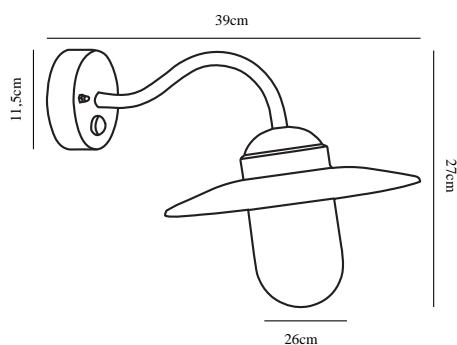

LUXEMBOURG | VÆGLAMPE | RUSTFARVET

22671009

nordlux®

Spænding (V): 230 Volt
IP-vurdering: IP54
Maksimal pæreeffekt (W): 60W
Klasse (klasse 1, klasse 2, klasse 3): Klasse 2 (Dobbelt isoleret)
Pærefatning: E27
Parallelforbindelse: True

Primært materiale: Metal
Sekundært materiale: Glas
Glasfarve: Klar
Egnet til kystnære områder: Ja

Farve: Rustfarvet
Højde (cm): 27
Skærm diameter (cm): 27.5
Projektion (cm): 42
EAN-nummer: 5701581233171
TUN: 1246804

Varenummer: 22671009
Stk. pr. master-kasse: 3
Salgskasse, højde (cm): 40
Salgskasse, bredde (cm): 29
Salgskasse, dybde (cm): 21
Salgskasse, volumen (m³): 0.0244
Nettovægt af produkt (kg): 1.036

• Indbygget parallelforbindelse

Denne elegante væglampe fra Nordlux' Luxembourg-serie er en klassisk udendørs væglampe med staldglas, som giver en flot belysning ved din indgang, i indkørslen, garagen, på terrassen eller i gårdhaven. Lampen kan forbindes parallelt med flere lamper, og monteres med en LED pære.

Vedligeholdelse: Behandles med syrefri olie 3-4 gange om året. Vi anbefaler ikke rustfrie lamper til aggressive miljøer.