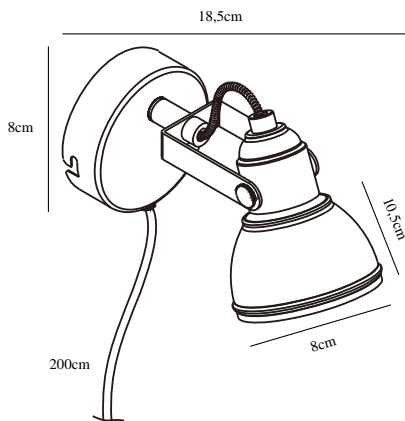

ASLAK | VÆGLAMPE | SORT

45721003

nordlux®

Spænding (V): 230 Volt
IP-vurdering: IP20
Maksimal pæreeffekt (W): 35W
Klasse (klasse 1, klasse 2, klasse 3): Klasse 2 (Dobbelt isoleret)
Pærefatning: GU10
: Yes with compatible bulb
Placering af afbryder: På ledningen

Farve: Sort
Højde (cm): 10.5
Skærm diameter (cm): 8
Projektion (cm): 18.5

EAN-nummer: 5701581368989
TUN: 1902410

Varenummer: 45721003
Stk. pr. master-kasse: 3
Salgskasse, højde (cm): 16
Salgskasse, bredde (cm): 10
Salgskasse, dybde (cm): 14
Salgskasse, volumen (m³): 0.0022
Nettovægt af produkt (kg): 0.35

Primært materiale: Metal
Ledningens farve: Sort
Ledningens længde (cm): 200
Ledningens overflademateriale: Plast
Kan ledningen udskiftes?: True

- Industriel stil • Vippe- og drejeskærm
- Samme farve indvendig som udvendig

Aslak-serien har på én og samme tid et moderne og industrielt udtryk, der udspringer af formen, samlingen og de æstetiske detaljer. Aslak har en behagelig lysflade, som giver et effektfuldt og smukt lys og fungerer perfekt i rum, hvor du mangler god belysning, der kan retningsbestemmes.

Lækker og praktisk spotlampe med et enkelt spot i sort. Denne spotlampe kan placeres forskellige steder i boligen og skabe fokus eller hygge alt efter, hvordan den placeres.