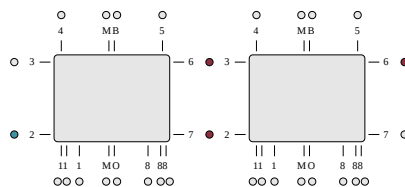

ETIM 62 Seriel vandret forbindelse