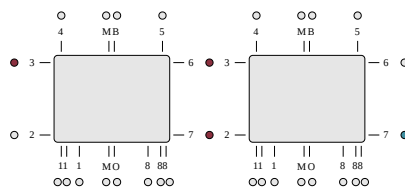

ETIM 37 Seriel vandret forbindelse