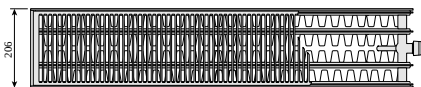

Installation

Plint PD og Plint RD, type 44, set ovenfra

Plint PD, set bagfra