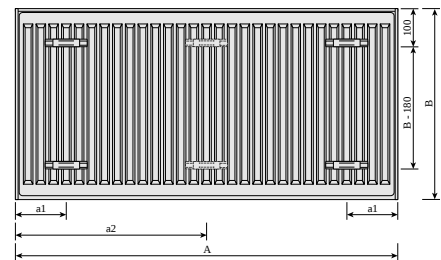

Plan Compact, Ramo Compact type 21s, set fra siden med Quick vægbeslag

Plan Compact, type 22, set fra siden med Monclac vægbeslag

Plan Compact, Ramo Compact type 22, set fra siden med Quick vægbeslag.

Plan Compact, Ramo Compact type 33, SV Quick

Plan Compact, type 33, set fra siden med Monclac vægbeslag

Plan Compact, Ramo Compact type 11, ovenfra

Plan Compact, Ramo Compact type 21s, set ovenfra

Plan Compact, Ramo Compact type 22, ovenfra

Plan Compact, Ramo Compact type 33, ovenfra