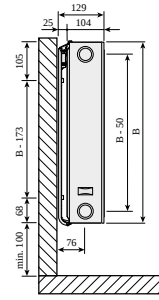

### Properties

Max operating temperature °C	110
Standard	EN442; EN10130
Connection dimension	4 x G 1/2
Pressure rating	PN10
Material	Koldvalset stål
Standard colour	Hvid RAL 9016
Types	11; 21; 22; 33
Heights [mm]	300; 400; 450; 500; 600; 900
Widths [mm]	400; 500; 600; 700; 800; 900; 1000; 1100; 1200; 1400; 1600; 1800; 2000; 2300; 2600; 3000

# Installation

Plan Compact forfra

Plan Compact, Ramo Compact type 11, set fra siden med Quick vægbeslag

Plan Compact, type 11, set fra siden med Monclac vægbeslag

Plan Compact, type 21, set fra siden med Monclac vægbeslag

Plan Compact, Ramo Compact type 21s, set fra siden med Quick vægbeslag

Plan Compact, type 22, set fra siden med Monclac vægbeslag

Plan Compact, Ramo Compact type 22, set fra siden med Quick vægbeslag.

Plan Compact, Ramo Compact type 33, SV Quick