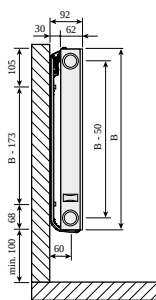

### Properties

Max operating temperature °C	110
Standard	EN442; EN10130
Connection dimension	4 x G 1/2
Pressure rating	PN10
Material	Koldvalset stål
Standard colour	Hvid RAL 9016
Types	11; 21; 22; 33
Heights [mm]	300; 400; 450; 500; 600; 900
Widths [mm]	400; 500; 600; 700; 800; 900; 1000; 1100; 1200; 1400; 1600; 1800; 2000; 2300; 2600; 3000

Diagonal forbindelse ETIM 37. Diagonal forbindelse kræver brug af en ekstern ventil.

Diagonal forbindelse ETIM 62. Diagonal forbindelse kræver brug af en ekstern ventil.

# Installation

Plan Compact forfra

Plan Compact, Ramo Compact type 11, set fra siden med Quick vægbeslag

Plan Compact, type 11, set fra siden med Monclac vægbeslag

Plan Compact, type 21, set fra siden med Monclac vægbeslag