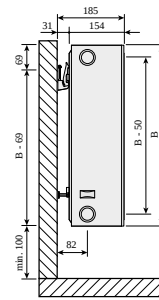

### Properties

Max operating temperature °C	110
Standard	EN442; EN10130
Connection dimension	4 x G 1/2
Pressure rating	PN10
Material	Koldvalset stål
Standard colour	Hvid RAL 9016
Types	11; 21; 22; 33
Heights [mm]	300; 400; 450; 500; 600; 900
Widths [mm]	400; 500; 600; 700; 800; 900; 1000; 1100; 1200; 1400; 1600; 1800; 2000; 2300; 2600; 3000

# Installation

Plan Compact forfra

Plan Compact, Ramo Compact type 11, set fra siden med Quick vægbeslag

Plan Compact, type 11, set fra siden med Monclac vægbeslag

Plan Compact, type 21, set fra siden med Monclac vægbeslag

Plan Compact, Ramo Compact type 21s, set fra siden med Quick vægbeslag

Plan Compact, type 22, set fra siden med Monclac vægbeslag

Plan Compact, Ramo Compact type 22, set fra siden med Quick vægbeslag.

Plan Compact, Ramo Compact type 33, SV Quick