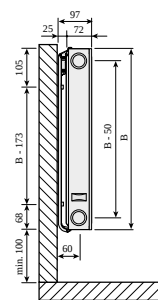

### Properties

Max operating temperature °C	110
Standard	EN442; EN10130
Connection dimension	4 x G 1/2
Pressure rating	PN10
Material	Koldvalset stål
Standard colour	Hvid RAL 9016
Types	11; 21; 22; 33
Heights [mm]	300; 400; 450; 500; 600; 900
Widths [mm]	400; 500; 600; 700; 800; 900; 1000; 1100; 1200; 1400; 1600; 1800; 2000; 2300; 2600; 3000

# Installation

Plan Compact forfra

Plan Compact, Ramo Compact type 11, set fra siden med Quick vægbeslag

Plan Compact, type 11, set fra siden med Monclac vægbeslag

Plan Compact, type 21, set fra siden med Monclac vægbeslag

Plan Compact, Ramo Compact type 21s, set fra siden med Quick vægbeslag

Plan Compact, type 22, set fra siden med Monclac vægbeslag

Plan Compact, Ramo Compact type 22, set fra siden med Quick vægbeslag.

Plan Compact, Ramo Compact type 33, SV Quick