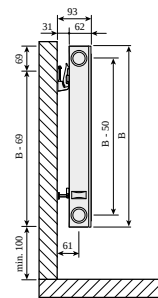

### Properties

Max operating temperature °C	110
Standard	EN442; EN10130
Connection dimension	4 x G 1/2
Pressure rating	PN10
Material	Koldvalset stål
Standard colour	Hvid RAL 9016
Types	11; 21; 22; 33
Heights [mm]	300; 400; 450; 500; 600; 900
Widths [mm]	400; 500; 600; 700; 800; 900; 1000; 1100; 1200; 1400; 1600; 1800; 2000; 2300; 2600; 3000

Diagonal forbindelse ETIM 37. Diagonal forbindelse kræver brug af en ekstern ventil.

Diagonal forbindelse ETIM 62. Diagonal forbindelse kræver brug af en ekstern ventil.

# Installation

Plan Compact forfra

Plan Compact, Ramo Compact type 11, set fra siden med Quick vægbeslag

Plan Compact, type 11, set fra siden med Monclac vægbeslag

Plan Compact, type 21, set fra siden med Monclac vægbeslag