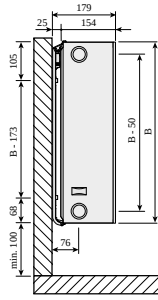

### Properties

Max operating temperature °C	110
Standard	EN442; EN10130
Connection dimension	4 x G 1/2
Pressure rating	PN10
Material	Koldvalset stål
Standard colour	Hvid RAL 9016
Types	11; 21; 22; 33
Heights [mm]	300; 400; 450; 500; 600; 900
Widths [mm]	400; 500; 600; 700; 800; 900; 1000; 1100; 1200; 1400; 1600; 1800; 2000; 2300; 2600; 3000

# Installation

Plan Compact forfra

Plan Compact, Ramo Compact type 11, set fra siden med Quick vægbeslag

Plan Compact, type 11, set fra siden med Monclac vægbeslag

Plan Compact, type 21, set fra siden med Monclac vægbeslag

Plan Compact, Ramo Compact type 21s, set fra siden med Quick vægbeslag

Plan Compact, type 22, set fra siden med Monclac vægbeslag

Plan Compact, Ramo Compact type 22, set fra siden med Quick vægbeslag.

Plan Compact, Ramo Compact type 33, SV Quick

Plan Compact, type 33, set fra siden med Monclac vægbeslag

Plan Compact, Ramo Compact type 11, ovenfra

Plan Compact, Ramo Compact type 21s, set ovenfra

Plan Compact, Ramo Compact type 22, ovenfra

Plan Compact, Ramo Compact type 33, ovenfra