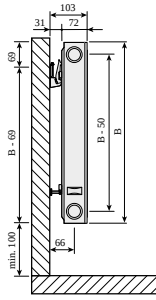

### Properties

Max operating temperature °C	110
Standard	EN442; EN10130
Connection dimension	4 x G 1/2
Pressure rating	PN10
Material	Koldvalset stål
Standard colour	Hvid RAL 9016
Types	11; 21; 22; 33
Heights [mm]	300; 400; 450; 500; 600; 900
Widths [mm]	400; 500; 600; 700; 800; 900; 1000; 1100; 1200; 1400; 1600; 1800; 2000; 2300; 2600; 3000

# Installation

Plan Compact forfra

Plan Compact, Ramo Compact type 11, set fra siden med Quick vægbeslag

Plan Compact, type 11, set fra siden med Monclac vægbeslag

Plan Compact, type 21, set fra siden med Monclac vægbeslag

Plan Compact, Ramo Compact type 21s, set fra siden med Quick vægbeslag

Plan Compact, type 22, set fra siden med Monclac vægbeslag

Plan Compact, Ramo Compact type 22, set fra siden med Quick vægbeslag.

Plan Compact, Ramo Compact type 33, SV Quick