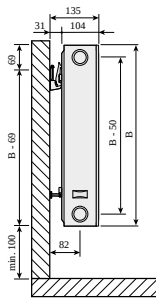

### Properties

Max operating temperature °C	110
Standard	EN442; EN10130
Connection dimension	4 x G 1/2
Pressure rating	PN10
Material	Koldvalset stål
Standard colour	Hvid RAL 9016
Types	11; 21; 22; 33
Heights [mm]	300; 400; 450; 500; 600; 900
Widths [mm]	400; 500; 600; 700; 800; 900; 1000; 1100; 1200; 1400; 1600; 1800; 2000; 2300; 2600; 3000

# Installation

Plan Compact forfra

Plan Compact, Ramo Compact type 11, set fra siden med Quick vægbeslag

Plan Compact, type 11, set fra siden med Monclac vægbeslag

Plan Compact, type 21, set fra siden med Monclac vægbeslag

Plan Compact, Ramo Compact type 21s, set fra siden med Quick vægbeslag

Plan Compact, type 22, set fra siden med Monclac vægbeslag

Plan Compact, Ramo Compact type 22, set fra siden med Quick vægbeslag.

Plan Compact, Ramo Compact type 33, SV Quick