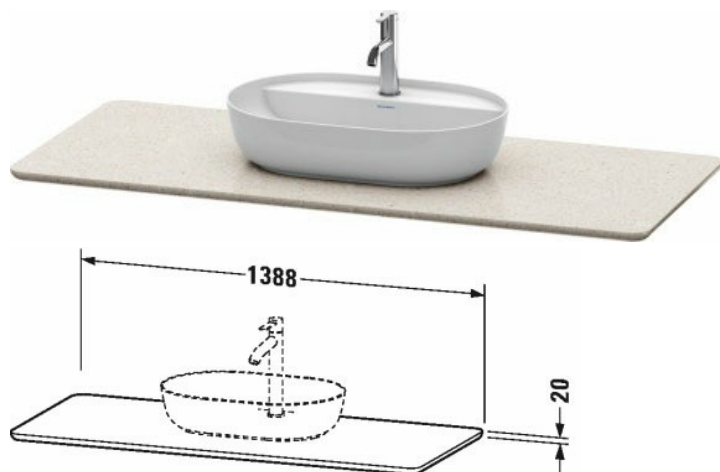

**Luv Kvartssten bordplade # LU9466 / LU9466 / LU9466**

|&lt; 1388 mm &gt;|

Kvartssten bordplade	Dimension	Vægt	Ordrenummer
1 bordplade med en udskæring, til underskabe til bordplade			
<b>Farver</b>			
M17 Kvartssten hvid struktur M25 Kvartssten sand struktur M33 Kvartssten grå struktur			
<b>Varianter</b>			
	1388 x 595 mm		LU9466
	1388 x 595 mm		LU9466
	1388 x 595 mm		LU9466
<b>Infobox</b>			
passer til vaskeskab LU9561, LU9566, Se vaskeskabet for montagevejledning			
<b>Matchende produkter</b>			
Gulvstående vaskeskab til bordplade 1 høj skuffe, 1338 x 570 mm	1338 x 570 mm		LU9561
Gulvstående vaskeskab til bordplade 1 skuffe, 1 høj skuffe, øverste skuffe er med udskæring for vandlås, 1338 x 570 mm	1338 x 570 mm		LU9566