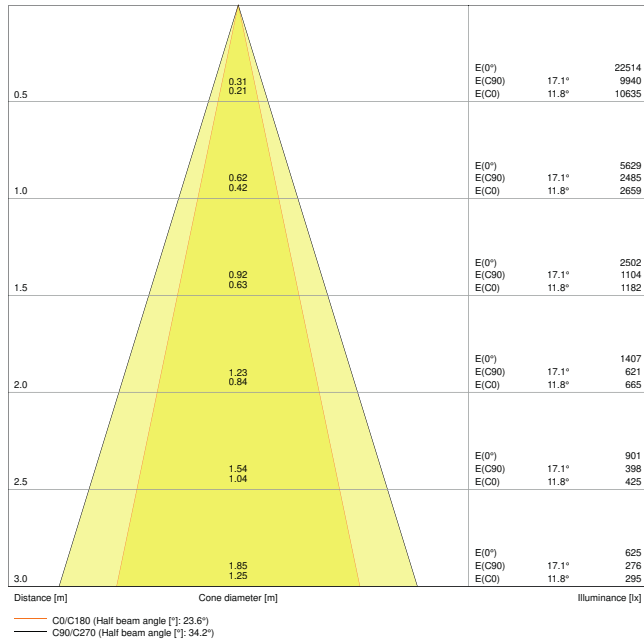

Produktegenskaber

- Mekanisk zoom linse med spredningsvinkel på 15° til 55°
- Dæmpbar (7%-100%) via skyde potentiometer direkte på hvert armatur
- Meget god farvegengivelse og CRI97
- Farvegengivelsesindeks R_a9 : > 90
- Farveensartethed i starten: = 4 SDCM
- Roatationsvinkel: 350°, vippevinkel: 90°
- En del af LEDVANCE SCALE design
- Armaturhus i robust trykstøbt aluminium

- Fås i mat hvid (som RAL9016), mat sort (som RAL9004)
- Armatur effektivitet: op til 70 lm/W

TEKNISKE DATA

ELEKTRISKE DATA

Nominel wattforbrug	25,00 W
Nominel spænding	100...240 V
Forsynings frekvens	50...60 Hz
Nominel strømstyrke	120 mA
Startstrøm	40 A
Startstrømtid T sub h50 / sub	< 50 µs
Maks. armaturantal pr. gruppeafbry B16 A	37
Maks. armaturantal pr. gruppeafbry C10 A	30
Maks. armaturantal pr. gruppeafbry C16 A	48
Cos Phi (effektfaktor)	> 0,90
Total harmonisk forvrængning	< 10 %
Beskyttelsesklasse	I
Drifttilstand	Integrated LED driver

Fotometriske data

Lumen	1500 lm
Belysnings effektivitet	60 lm/W
Farvetemperatur	3000 K
Farvetemperaturer	Varm hvid
Farvegengivelsesindex	97
Standard afvigelse af farvetemperaturen	≤4 sdc _m
Lysstyrke	-
Flimmerværdi (Pst LM)	-
Måleværdi for stroboskopiske effekter (SVM)	-
Fotobiologisk sikkerhedsgruppe i EN62778	RG1
Udstrålingsvinkel	15°... 55°

LDC typ cone

LDC typ polar

DIMENSIONER & VÆGT

Diameter	85,00 mm
Længde	93,00 mm
Højde	265,00 mm
Produktvægt	1025,00 g

MATERIALER & FARVER

Produktfarve	Hvid
Armaturhus farve	Hvid
Materiale	Aluminum
Afdækningsmateriale	Polycarbonate (PC)
Lysregulende overfaldemateriale	Polycarbonat
Glødetrådtest, jævnfør IEC 60695-2-12	850 °C
Kviksølvindhold	0.0 mg