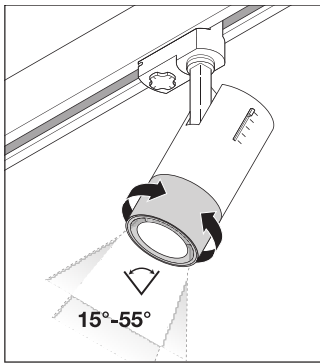

Referencer/links

- Se mere om garanti på www.ledvance.dk/garanti

ANSVARSKRIVELSE

Ret til ændringer uden varsel. Fejl og undladelser undtaget. Sørg altid for at bruge den seneste udgivelse.