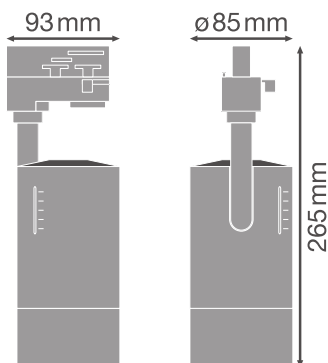

- Fås i mat hvid (som RAL9016), mat sort (som RAL9004)
- Armatur effektivitet: op til 70 lm/W

TEKNISKE DATA

ELEKTRISKE DATA

Nominel wattforbrug	25,00 W
Nominel spænding	100...240 V
Forsynings frekvens	50...60 Hz
Nominel strømstyrke	120 mA
Startstrøm	40 A
Startstrømtid T sub h50 / sub	< 50 µs
Maks. armaturantal pr. gruppeafbry B16 A	37
Maks. armaturantal pr. gruppeafbry C10 A	30
Maks. armaturantal pr. gruppeafbry C16 A	48
Cos Phi (effektfaktor)	> 0,90
Total harmonisk forvrængning	< 10 %
Beskyttelsesklasse	I
Drifttilstand	Integrated LED driver

Fotometriske data

Lumen	1500 lm
Belysnings effektivitet	60 lm/W
Farvetemperatur	3000 K
Farvetemperaturer	Varm hvid
Farvegengivelsesindex	97
Standard afvigelse af farvetemperaturen	≤4 sdc _m
Lysstyrke	-
Flimmerværdi (Pst LM)	-
Måleværdi for stroboskopiske effekter (SVM)	-
Fotobiologisk sikkerhedsgruppe i EN62778	RG1
Udstrålingsvinkel	15°... 55°

LDC typ cone

LDC typ polar

DIMENSIONER & VÆGT

Diameter	85,00 mm
Længde	93,00 mm
Højde	265,00 mm
Produktvægt	1025,00 g

MATERIALER & FARVER

Produktfarve	Hvid
Armaturhus farve	Hvid
Materiale	Aluminum
Afdækningsmateriale	Polycarbonate (PC)
Lysregulende overfaldemateriale	Polycarbonat
Glødetrådtest, jævnfør IEC 60695-2-12	850 °C
Kviksølvindhold	0.0 mg