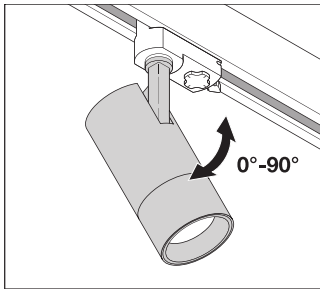

Referencer/links

- Se mere om garanti på www.ledvance.dk/garanti

ANSVARSKRIVELSE

Ret til ændringer uden varsel. Fejl og undladelser undtaget. Sørg altid for at bruge den seneste udgivelse.