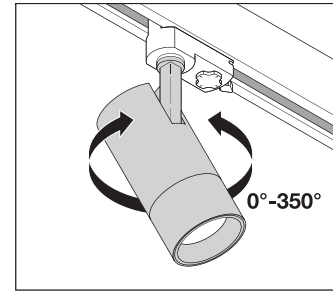

Referencer/links

- Se mere om garanti på www.ledvance.dk/garanti

ANSVARSKRIVELSE

Ret til ændringer uden varsel. Fejl og undladelser undtaget. Sørg altid for at bruge den seneste udgivelse.