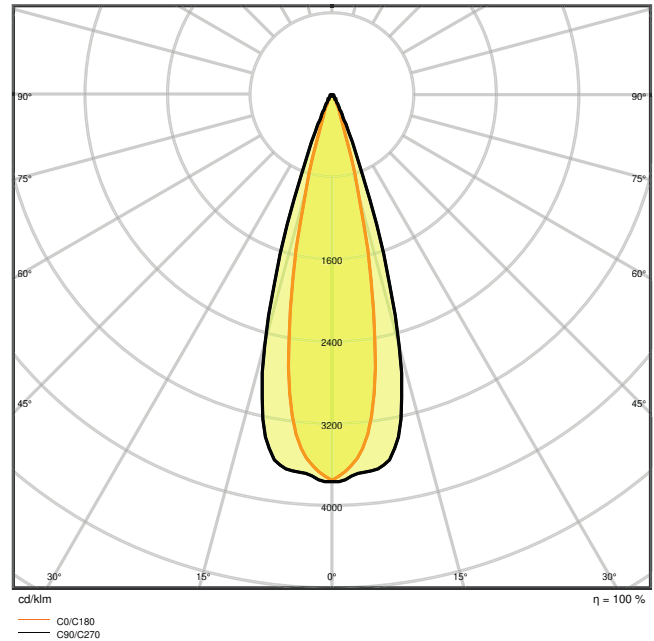

Produktegenskaber

- Mekanisk zoom linse med spredningsvinkel på 15° til 55°
- Dæmpbar (7%-100%) via skyde potentiometer direkte på hvert armatur
- Meget god farvegengivelse og CRI97
- Farvegengivelsesindeks R_a9 : > 90
- Farveensartethed i starten: = 4 SDCM
- Roatationsvinkel: 350°, vippevinkel: 90°
- En del af LEDVANCE SCALE design
- Armaturhus i robust trykstøbt aluminium

Fotometriske data

Lumen	1500 lm
Belysnings effektivitet	60 lm/W
Farvetemperatur	3000 K
Farvetemperaturer	Varm hvid
Farvegengivelsesindex	97
Standard afvigelse af farvetemperaturen	≤4 sdc _m
Lysstyrke	-
Flimmerværdi (Pst LM)	-
Måleværdi for stroboskopiske effekter (SVM)	-
Fotobiologisk sikkerhedsgruppe i EN62778	RG1
Udstrålingsvinkel	15°... 55°

LDC typ cone

LDC typ polar

DIMENSIONER & VÆGT

Diameter	85,00 mm
Længde	93,00 mm
Højde	265,00 mm
Produktvægt	1025,00 g

MATERIALER & FARVER

Produktfarve	Hvid
Armaturhus farve	Hvid
Materiale	Aluminum
Afdækningsmateriale	Polycarbonate (PC)
Lysregulende overfaldemateriale	Polycarbonat
Glødetrådtest, jævnfør IEC 60695-2-12	850 °C
Kviksølvindhold	0.0 mg