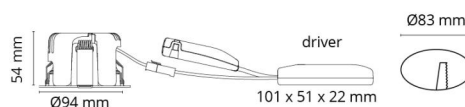

Lysteknik

Lyskilde: LED (ikke udskiftelig)
 Fatning: CoB Holder
 Lumen output: 550lm
 Effekt: 69 lm/W
 Farvetemperatur: 4000K
 Farvegengivelse (CRI): Ra 98
 MacAdams faktor: SDCM: 1
 Levetid: L90/B10>50.000
 Lysfordeling: Direkte
 Optik: Reflektor
 Lysspredning: 42°
 UGR: UGR<22

Montering/Tilslutning

Montering: Indbygget, Interiør / Udendørs
 Kabelindgang: Klemmerække

Dimensioner (mm)

Højde (mm) H: 56
 Diameter (mm) D: 94
 Cut-out (mm): 83
 Lofttykkelse (mm): 54
 Vægt (kg) brutto/netto: 0.419 / 0.349

Forpakning

Forpkningsstørrelse (mm): 115 x 115 x 95

7 0 2 1 9 8 9 0 2 5 2 9 0