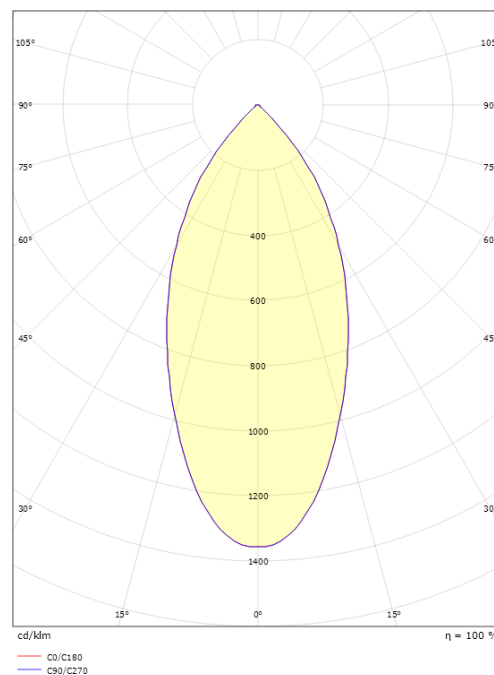

Junistar Lux IsoSafe Grafit 550lm 4000K Ra 98 Bagkantsdæmp

EAN: 7021989025290
SG varenr.: 902529

Elektrisk

Wattage: 7W
Systemeffekt (W): 8W
Spænding: 220-240V
Frekvens (Hz): 50/60Hz
Maks. antal armaturer pr. afbryder: B10: 105, B16: 168, C10: 105, C16: 168

Lysteknik

Lyskilde: LED (ikke udskiftelig)
Fatning: CoB Holder
Lumen output: 550lm
Effekt: 69 lm/W
Farvetemperatur: 4000K
Farvegengivelse (CRI): Ra 98
MacAdams faktor: SDCM: 1
Levetid: L90/B10>50.000
Lysfordeling: Direkte
Optik: Reflektor
Lysspredning: 42°
UGR: UGR<22

Dimmertype

Type: Bagkantsdæmp

Beskyttelse

Isolationsklasse: Klasse II SELV

Energi og godkendelser

Energiklasse (2021-): F
Breeam: Opfylder Hea 01 for flimmerfrit lys

Materialer og overflader

Materiale: Aluminium
Farve: Graphit
Afskærmningsmateriale: Hærdet glas

Montering/Tilslutning

Montering: Indbygget, Interiør / Udendørs
Kabelindgang: Klemmerække

Dimensioner (mm)

Højde (mm) H: 56
Diameter (mm) D: 94
Cut-out (mm): 83
Lofttykkelse (mm): 54
Vægt (kg) brutto/netto: 0.419 / 0.349

Forpakning

Forpkningsstørrelse (mm): 115 x 115 x 95

7 0 2 1 9 8 9 0 2 5 2 9 0