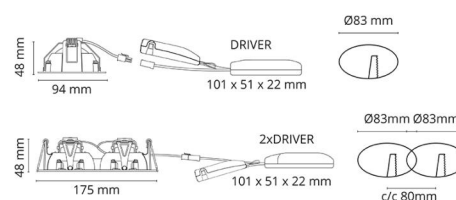

Montering/Tilslutning

Montering: Indbygget, Interiør
 Kabelindgang: Klemmerække

Dimensioner (mm)

Længde (mm) L: 95
 Bredde (mm) W: 95
 Højde (mm) H: 50
 Cut-out (mm): 83
 Lofttykkelse (mm): 48
 Vægt (kg) brutto/netto: 0.402 / 0.335

Forpakning

Forpkningsstørrelse (mm): 115 x 115 x 95

7 0 2 1 9 8 9 0 2 5 8 4 9