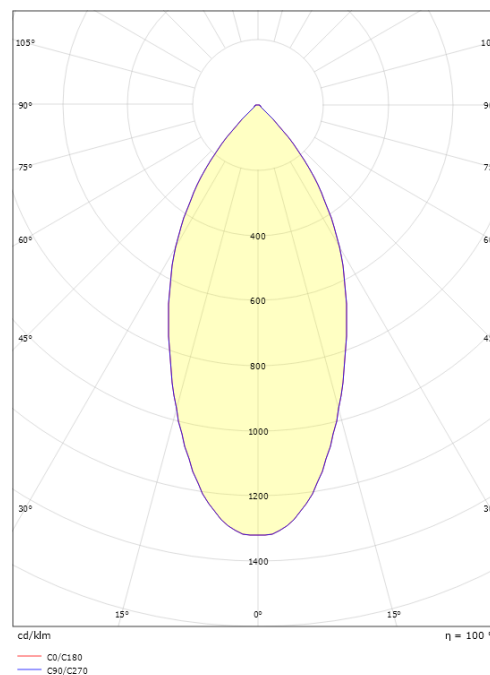

Forpakning

Forpkningsstørrelse (mm): 115 x 115 x 95

7 0 2 1 9 8 9 0 2 5 8 4 9