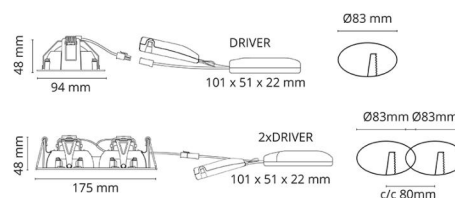

Montering/Tilslutning

Montering: Indbygget, Interiør
 Kabelindgang: Klemmerække

Dimensioner (mm)

Længde (mm) L: 175
 Bredde (mm) W: 95
 Højde (mm) H: 50
 Cut-out (mm): 83
 Lofttykkelse (mm): 48
 Vægt (kg) brutto/netto: 0.74 / 0.617

Forpakning

Forpkningsstørrelse (mm): 185 x 120 x 75

7 021989025900