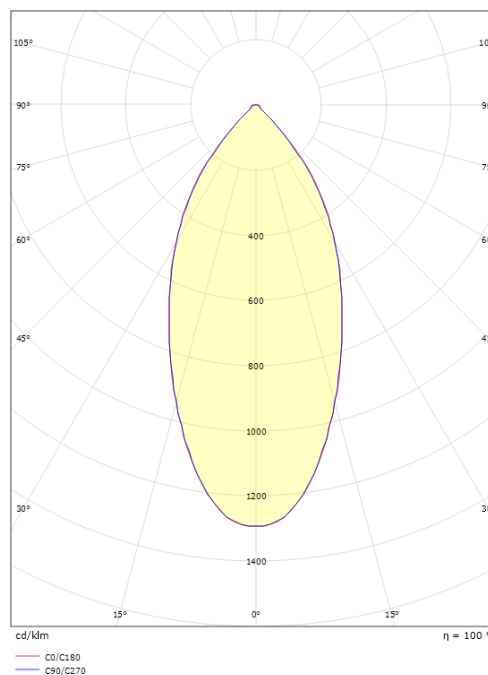

Junistar Lux Square Hvid 2X 1080lm 2700K Ra 98 Bagkantsdæmp

EAN: 7021989025900
SG varenr.: 902590
Erstatte: 902231

Elektrisk

Wattage: 2x7W
Systemeffekt (W): 17W
Spænding: 220-240V
Frekvens (Hz): 50/60Hz
Maks. antal armaturer pr. afbryder: B10: 52, B16: 84, C10: 52, C16: 84

Lysteknik

Lyskilde: LED (ikke udskiftelig)
Fatning: CoB Holder
Lumen output: 1080lm
Effekt: 64 lm/W
Farvetemperatur: 2700K
Farvegengivelse (CRI): Ra 98
MacAdams faktor: SDCM: 1
Levetid: L90/B10 > 100.000
Lysfordeling: Direkte
Optik: Reflektor
Lysspredning: 42°
UGR: UGR < 22

Dimmertype

Type: Bagkantsdæmp

Beskyttelse

Isolationsklasse: Klasse II SELV

Energi og godkendelser

Energiklasse (2021-): F
Breeam: Opfylder Hea 01 for flimmerfrit lys

Materialer og overflader

Materiale: Aluminium
Farve: Hvid (RAL 9003, glans 25)
Afskærmningsmateriale: Hærdet glas

Montering/Tilslutning

Montering: Indbygget, Interiør
Kabelindgang: Klemmerække

Dimensioner (mm)

Længde (mm) L: 175
Bredde (mm) W: 95
Højde (mm) H: 50
Cut-out (mm): 83
Lofttykkelse (mm): 48
Vægt (kg) brutto/netto: 0.74 / 0.617

Forpakning

Forpkningsstørrelse (mm): 185 x 120 x 75

7 021989025900