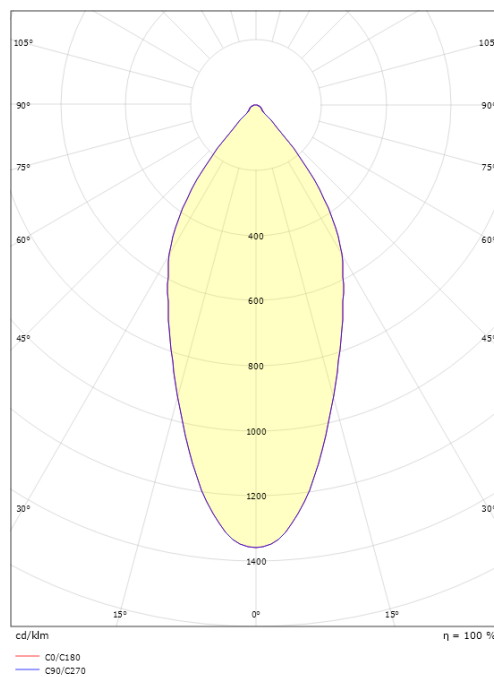

Forpakning

Forpakningsstørrelse (mm): 110 x 115 x 110

7 0 2 1 9 8 9 0 3 2 1 5 1