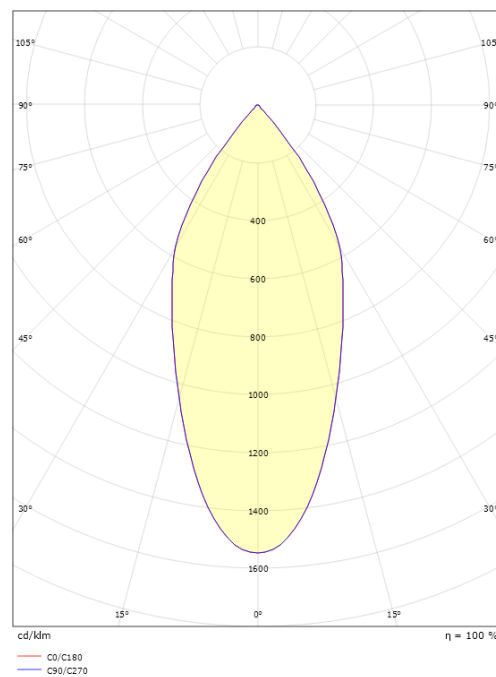

Højde (mm) H: 52  
Diameter (mm) D: 90  
Cut-out (mm): 83  
Lofthøjde (mm): 51  
Afstand til brandbart materiale i væg (mm) netto: 10mm  
Vægt (kg) brutto/netto: 0.43 / 0.38

**Forpakning**

Forpakningsstørrelse (mm): 110 x 115 x 110