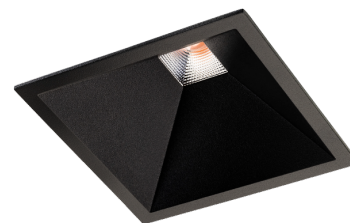

Soft Square Sort 880lm 2700K Ra 98 Bagkantsdæmp

EAN: 7021989032502
SG varenr.: 903250

Elektrisk

Wattage: 12W
Systemeffekt (W): 12W
Spænding: 220-240V
Frekvens (Hz): 50/60Hz
Maks. antal armaturer pr. afbryder: B10: 43, B16: 69, C10: 43, C16: 69

Lysteknik

Lyskilde: LED (ikke udskiftelig)
Fatning: LED
Lyskilde inkluderet: Ja
Lumen output: 880lm
Effekt: 73 lm/W
Farvetemperatur: 2700K
Farvegengivelse (CRI): Ra 98
MacAdams faktor: SDCM: 1
Levetid: L80/B10 > 100.000
Lysfordeling: Direkte
Optik: Reflektor
Lysspredning: 60°
UGR: UGR < 19

Dimmertype

Type: Bagkantsdæmp

Beskyttelse

Isolationsklasse: Klasse II SELV

Energi og godkendelser

Energiklasse (2021-): F
Breeam: Opfylder Hea 01 for flimmerfrit lys

Materialer og overflader

Materiale: Aluminium
Farve: Sort (RAL 9004)

Montering/Tilslutning

Montering: Indbygget (downlight), Interiør
Kabelindgang: Klemmerække
Kobling: Klemmerække

Dimensioner (mm)

Længde (mm) L: 95
Bredde (mm) W: 95
Højde (mm) H: 58
Dybde (D): 57
Cut-out (mm): 83
Lofthykkelse (mm): 57
Vægt (kg) brutto/netto: 0.498 / 0.436

Forpakning

Forpakkingsstørrelse (mm): 170 x 280 x 100

7 0 2 1 9 8 9 0 3 2 5 0 2