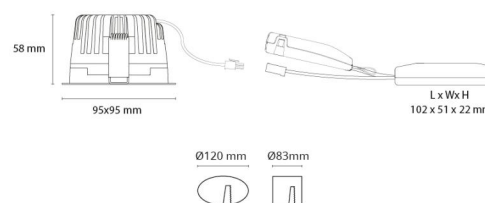

Montering/Tilslutning

Montering: Indbygget (downlight), Interiør
Kabelindgang: Klemmerække
Kobling: Klemmerække

Dimensioner (mm)

Længde (mm) L: 95
Bredde (mm) W: 95
Højde (mm) H: 58
Dybde (D): 57
Cut-out (mm): 83
Lofthykkelse (mm): 57
Vægt (kg) brutto/netto: 0.498 / 0.436

Forpakning

Forpakkingsstørrelse (mm): 170 x 280 x 100

7 0 2 1 9 8 9 0 3 2 5 0 2