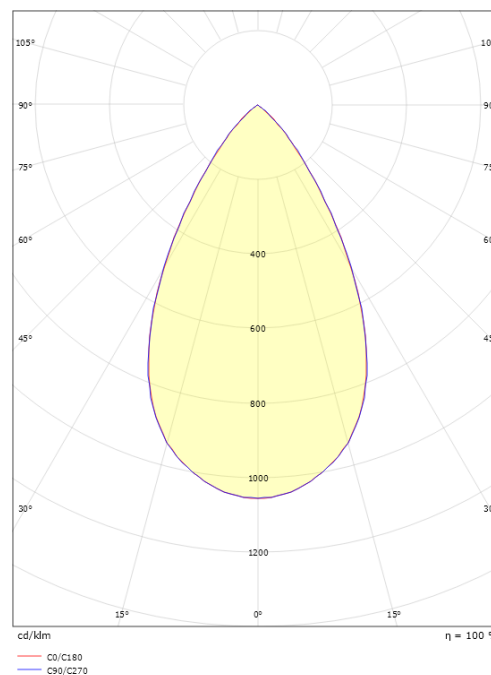

Montering/Tilslutning

Montering: Indbygget (downlight), Interiør
Kabelindgang: Klemmerække
Kobling: Klemmerække

Dimensioner (mm)

Længde (mm) L: 95
Bredde (mm) W: 95
Højde (mm) H: 58
Dybde (D): 57
Cut-out (mm): 83
Lofthykkelse (mm): 57
Vægt (kg) brutto/netto: 0.498 / 0.436

Forpakning

Forpakkingsstørrelse (mm): 170 x 280 x 100

7 0 2 1 9 8 9 0 3 2 5 0 2