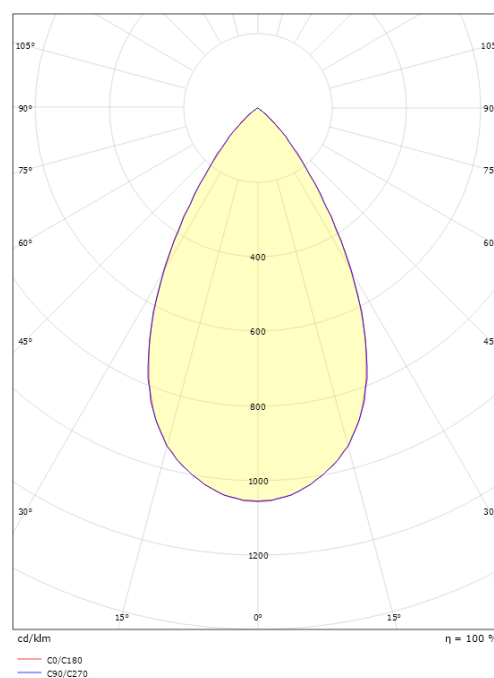

Montering/Tilslutning

Montering: Indbygget (downlight), Interiør
Kabelindgang: Klemmerække
Kobling: Klemmerække

Dimensioner (mm)

Længde (mm) L: 95
Bredde (mm) W: 95
Højde (mm) H: 58
Dybde (D): 57
Cut-out (mm): 83
Lofthykkelse (mm): 57
Vægt (kg) brutto/netto: 0.498 / 0.436

Forpakning

Forpakkingsstørrelse (mm): 170 x 280 x 100

7 0 2 1 9 8 9 0 3 2 5 1 9