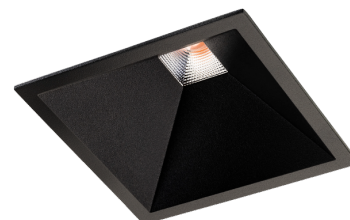

Soft Square Sort 890lm 3000K Ra 98 Bagkantsdæmp

EAN: 7021989032519
SG varenr.: 903251

Elektrisk

Wattage: 12W
Systemeffekt (W): 12W
Spænding: 220-240V
Frekvens (Hz): 50/60Hz
Maks. antal armaturer pr. afbryder: B10: 43, B16: 69, C10: 43, C16: 69

Lysteknik

Lyskilde: LED (ikke udskiftelig)
Fatning: LED
Lyskilde inkluderet: Ja
Lumen output: 890lm
Effekt: 74 lm/W
Farvetemperatur: 3000K
Farvegengivelse (CRI): Ra 98
MacAdams faktor: SDCM: 1
Levetid: L80/B10 > 100.000
Lysfordeling: Direkte
Optik: Reflektor
Lysspredning: 60°
UGR: UGR < 19

Dimmertype

Type: Bagkantsdæmp

Beskyttelse

Isolationsklasse: Klasse II SELV

Energi og godkendelser

Energiklasse (2021-): F
Breeam: Opfylder Hea 01 for flimmerfrit lys

Materialer og overflader

Materiale: Aluminium
Farve: Sort (RAL 9004)

Montering/Tilslutning

Montering: Indbygget (downlight), Interiør
Kabelindgang: Klemmerække
Kobling: Klemmerække

Dimensioner (mm)

Længde (mm) L: 95
Bredde (mm) W: 95
Højde (mm) H: 58
Dybde (D): 57
Cut-out (mm): 83
Lofthykkelse (mm): 57
Vægt (kg) brutto/netto: 0.498 / 0.436

Forpakning

Forpakkingsstørrelse (mm): 170 x 280 x 100

7 0 2 1 9 8 9 0 3 2 5 1 9