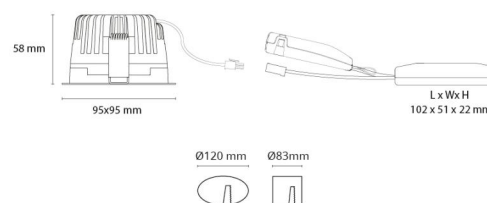

Montering/Tilslutning

Montering: Indbygget (downlight), Interiør
Kabelindgang: Klemmerække
Kobling: Klemmerække

Dimensioner (mm)

Længde (mm) L: 95
Bredde (mm) W: 95
Højde (mm) H: 58
Dybde (D): 57
Cut-out (mm): 83
Lofthykkelse (mm): 57
Vægt (kg) brutto/netto: 0.498 / 0.436

Forpakning

Forpakkingsstørrelse (mm): 170 x 280 x 100

7 0 2 1 9 8 9 0 3 2 5 1 9