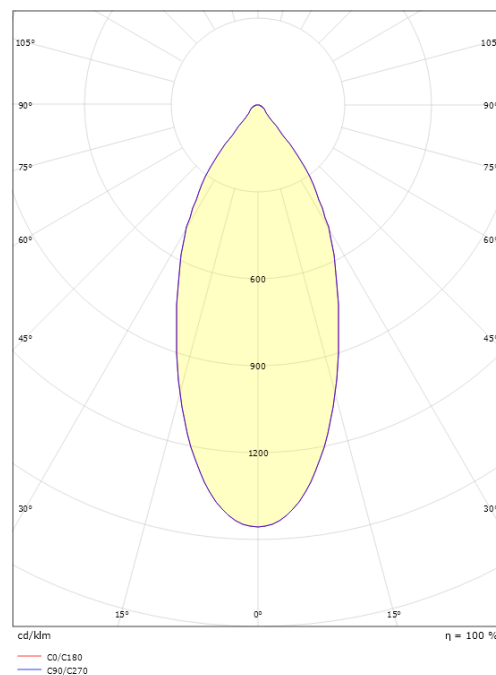

Forpakning

Forpkningsstørrelse (mm): 110 x 110 x 110