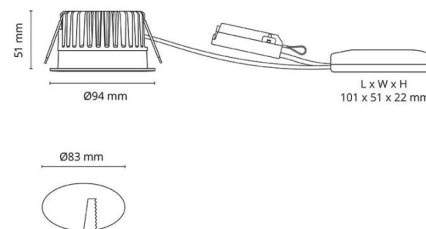

### Montering/Tilslutning

Montering: Indbygget, Interiør / Udendørs  
 Kobling: Klemmerække

### Dimensioner (mm)

Diameter (mm) D: 94  
 Cut-out (mm): 83  
 Lofttykkelse (mm): 51  
 Afstand til brandbart materiale i væg (kg/m<sup>2</sup>): 10mm  
 Vægt (kg) brutto/netto: 0,696 / 0,58

### Forpakning

Forpkningsstørrelse (mm): 110 x 110 x 110

7 0 2 1 9 8 9 0 3 3 2 0 2