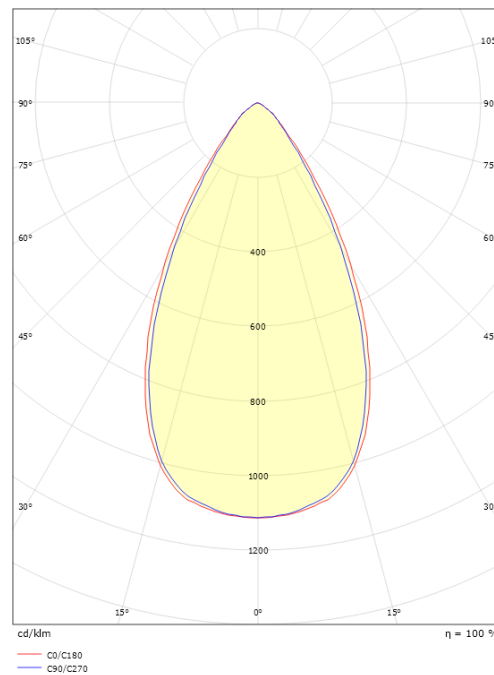

Montering/Tilslutning

Montering: Indbygget (downlight), Interiør
 Modul: Indbyg
 Kabelindgang: Klemmerække

Dimensioner (mm)

Længde (mm) L: 163
 Bredde (mm) W: 62
 Højde (mm) H: 40
 Vægt (kg) brutto/netto: 0.406 / 0.31

Forpakning

Forpakningsstørrelse (mm): 177 x 121 x 73

7 0 2 1 9 8 2 1 2 4 2 1 1