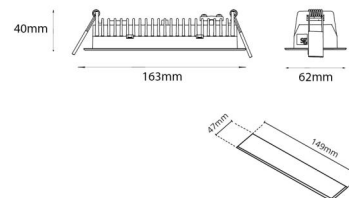

Montering/Tilslutning

Montering: Indbygget (downlight), Interiør
 Modul: Indbyg
 Kabelindgang: Klemmerække

Dimensioner (mm)

Længde (mm) L: 163
 Bredde (mm) W: 62
 Højde (mm) H: 40
 Vægt (kg) brutto/netto: 0.406 / 0.31

Forpakning

Forpakningsstørrelse (mm): 177 x 121 x 73

7 0 2 1 9 8 2 1 2 4 2 1 1