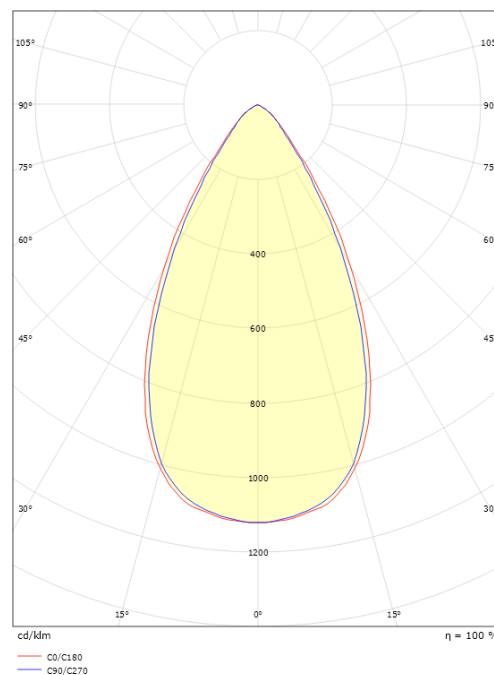

Montering/Tilslutning

Montering: Indbygget (downlight), Interiør
 Modul: Indbyg
 Kabelindgang: Klemmerække

Dimensioner (mm)

Længde (mm) L: 303
 Bredde (mm) W: 62
 Højde (mm) H: 40
 Vægt (kg) brutto/netto: 0.585 / 0.45

Forpakning

Forpakkingsstørrelse (mm): 317 x 121 x 54

7 0 2 1 9 8 2 1 2 4 2 7 3