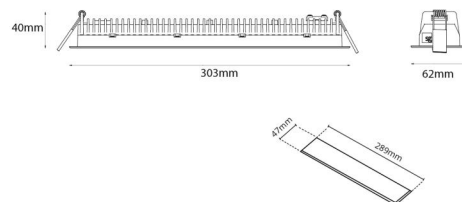

Montering/Tilslutning

Montering: Indbygget (downlight), Interiør
 Modul: Indbyg
 Kabelindgang: Klemmerække

Dimensioner (mm)

Længde (mm) L: 303
 Bredde (mm) W: 62
 Højde (mm) H: 40
 Vægt (kg) brutto/netto: 0.585 / 0.45

Forpakning

Forpakkingsstørrelse (mm): 317 x 121 x 54

7 0 2 1 9 8 2 1 2 4 2 7 3